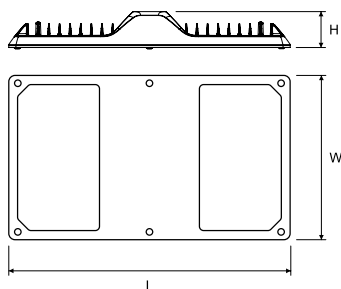

LUG-Cruiser 2

תיאור המוצר:

- עיצוב מודרני. זוכה פרסי עיצוב RED DOT ו IF.
- רמת אטימות גבוהה - IP66.
- יעילות אורית גבוהה כ- 110lm/W.
- ניתן להתקנה על משטחים דליקים בזכות טמפ' פני שטח נמוכה.
- אפשרות חיבור למערכות שליטה ובקרה - לפי דרישה.

גוף תאורת LED בעיצוב זוכה פרסים למגוון רחב של אפשרויות התקנה. בעל אורך חיים ארוך במיוחד. ניתן להתקנה בתלייה מהתקרה, ככרוז'קטור וכגוף תאורה שקוע (לפי הזמנה). זמין במגוון הספקים (113-220W). מעוצב להתקנה נוחה ומהירה.

נתונים טכניים:

- גוף: יציקת אלומיניום בלחץ גבוה. זכוכית מחוסמת.
- אורך חיים: L90B10= 40,000 שעות / L80B10 = 60,000 שעות / L70B10 = 100,000 שעות.
- טמפ' צבע: 4000K-6500K.
- אפשרויות אופטיקה: 55°, 110°, 120°x40°.
- (70° - זמין לפי דרישה לדגם בעל UGR נמוך במיוחד).
- מקדם מסירת צבע: CRI>80, 4000K - CRI>70, 5700K-6500K.

reddot design award

נצילות אורית (lm/W)	תפוקת אור (lm)	משקל (ק"ג)	אורך-רוחב-גובה (מ"מ)	טמפרטורת צבע	הספק (W)	דגם
106	12,000	6.5	90x345x515	5700K	113	Cruiser 2
108	15,900	6.5	90x345x515	5700K	147	Cruiser 2
109	20,000	6.5	90x345x515	5700K	184	Cruiser 2
109	24,000	11	200x398x675	5700K	220	Cruiser 2 Plus

* הנתונים בטבלה מתייחסים לדגמים המופיעים בה בלבד. ניתן להזמין גופי תאורה באופטיקה / טמפ' צבע / הספקים / גדלים שונים לפי דרישה.
** תיתכן סטייה של 10% +/- ט.ל.ח.

שרטוטים:

עקומות פוטומטריות: