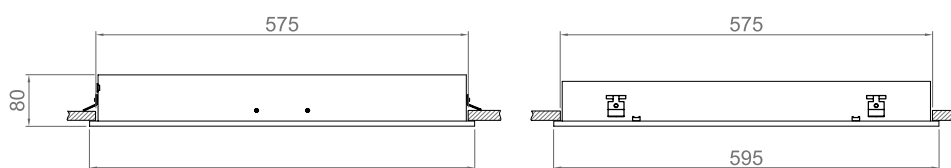

DOME G

תיאור המוצר:

- עומד בדרישות מפרט 08.
- אטימות מפני מים ואבק - IP20. אפשרות ל IP44.
- רפלקטור צבוע לבן בעל מקדם החזר גבוה במיוחד.
- FLICKER FREE.
- מאושר ע"י כללית, לשימוש במרפאות ובתי חולים.

נתונים טכניים:

- גוף: מתכתי צבוע אלקטרוסטטית בתנור בנימור לבן (RAL 9016).
- מפזר אור אופל מרכזי חלבי. רפלקטור לבן בעל מקדם החזר גבוה במיוחד.
- דרייבר: תוצרת Tridonic / Osram / Philips. זמין בדגם Dali או 1-10V.
- לדים: תוצרת Osram או ש"ע. SDCM<3.
- סוג הארה: Direct-Indirect.
- טמפי' צבע: 3000K / 4000K.
- מקדם מסירת צבע: CRI>80 (אופציה CRI>90).

פאנל לד להארה בלתי ישירה ליצירת תאורה נעימה בסביבת העבודה. ה-Dome G, תוצרת איקיזלר, הוא גוף תאורה עם נוכחות המיועד להתקנה שקועה בתקרות אקוסטיות או תקרות גבס. בעל רפלקטור צבוע לבן עם מקדם החזר גבוה במיוחד. מתאים להתקנה במשרדים, חנויות, מוסדות חינוך, מרפאות ועוד.

אפשרויות נוספות להזמנה מיוחדת:

- דגם לתקרת FINE LINE
- צבע גוף שחור (RAL9005) / אפור (RAL 9006)
- דגם ייעודי - פיק כחול >55%

נצילות אורית (lm/W)	תפוקת אור (lm)	קוטר שקע (CUT OUT)	משקל (ק"ג)	גובה×אורך×רוחב (מ"מ) (H×W×L)	טמפרטורת צבע	הספק (W)	דגם
80	2,320	575×575 מ"מ	4.7	595×595×80	3000K	29	DOME-G
84	2,450	575×575 מ"מ	4.7	595×595×80	4000K	29	DOME-G
77	3,170	575×575 מ"מ	4.7	595×595×80	3000K	41	DOME-G
82	3,360	575×575 מ"מ	4.7	595×595×80	4000K	41	DOME-G
88	5,280	575×575 מ"מ	4.7	595×595×80	3000K	60	DOME-G
93	5,600	575×575 מ"מ	4.7	595×595×80	4000K	60	DOME-G

* הנתונים בטבלה מתייחסים לדגמים המופיעים בה בלבד. ניתן להזמין גופי תאורה באופטיקה / טמפי' צבע / הספקים / גדלים שונים לפי דרישה.
** תיתכן סטייה של +10%-. ט.ל.ח.

שרטוטים:

עקומות פוטומטריות: