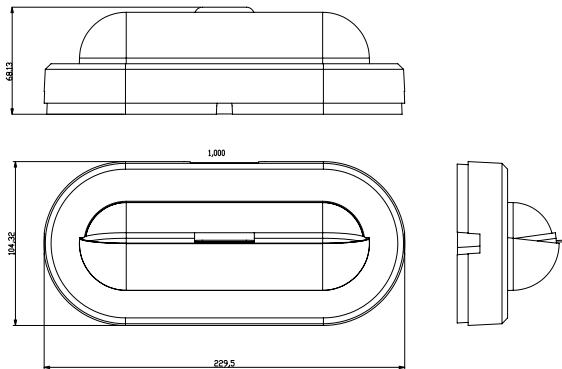

d-Night

גוף תאורה צמוד קיר עם תריס שבת

גוף תאורה מקצועי וייחודי המאפשר לשימוש בשבת ע"י מכון צמת. גוף התאורה d-Night מתאים במיוחד לשימוש לצד מיטה בבסיסים צבאיים, פנימיות, ישיבות, חדרי חולים ועוד.

d-Night הוא גוף תאורה מוגן מים IP65 הכולל מפסק מוגן מים בבסיס הגוף ותריס המאפשר הסתרת האור גם בימי שבת וחג. דרגות העמידות הגבוהות ואורך החיים הארוך של d-Night הפכות אותו לפתרון המושלם לצידי מיטות.

תיאור המוצר:

- מאושר לשימוש בשבת ע"י מכון צמת.
- אורך חיים ארוך במיוחד - $L80 > 60,000$ hours
- עומד בדרישות מפרט 08.
- עמידות גבוהה במיוחד בהולם מכאני - IK10.
- אטימות גבוהה במיוחד מפני מים ואבק - IP65.
- Flicker Free - ריצוד נמוך במיוחד.

נתונים טכניים:

- גוף: גוף עמיד במיוחד IK10 מפולימר ABS בצבע לבן. מפורז אור חלבי למניעת סנוור. זמין בצבע שחור / אפור בהזמנה מיוחדת.
- דרייבר: דרייבר אלקטרוני מקורי. זמין בדגם DALI לפי דרישה.
- אופטיקה: מפורזת את מרבית האור קדימה בזווית רחבה.
- טמפ' צבע: 3000K. אפשרויות נוספות לפי דרישה.
- מקדם מסירת צבע: $CRI > 80$
- אחריות: 5 שנים.

מק"ט	אורך × קוטר × גובה (מ"מ)	משקל (ק"ג)	צבע הגוף	הספק (W)	תפוקת אור (lm)	נצילות אורית (lm/W)
LA-BEDLIGHT-E23012W3K	62×108×203	0.5	לבן	11.5	690	60

* הנתונים בטבלה מתייחסים לדגמים המופיעים בה בלבד. ניתן להזמין גופי תאורה באופטיקה / טמפ' צבע / הספקים / גדלים שונים. ** תיתכן סטייה של +/-10%.

שרטוטים:

עקומות פוטומטריות: