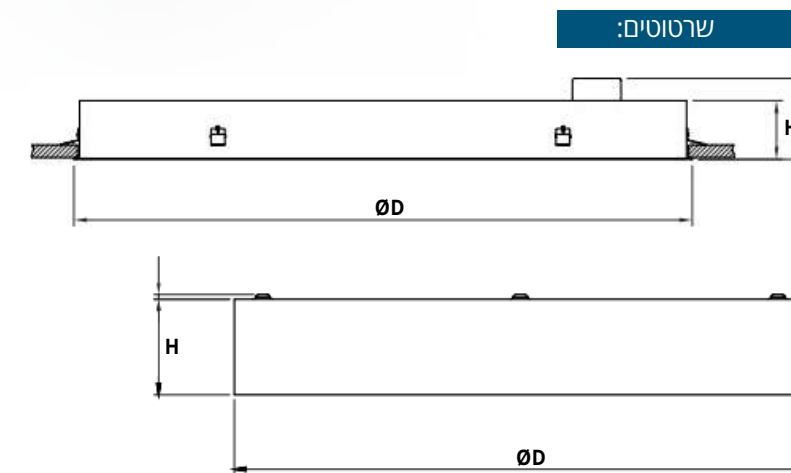

* הנתונים בטבלה מתייחסים לדגמים המופיעים בה בלבד. ניתן להזמין גופי תאורה באופטיקה / טמפ' צבע / הספקים / גדלים שונים לפי דרישה. ** תיתכן סטייה של +/-10% ט.ל.ח.

CORVUS

תיאור המוצר:

- זמין בגדלים שונים 380, 500, 600, 900, 1,200 מ"מ.
- גוף התאורה ניתן לתליה, צמוד או שקוע תקרה לפי בחירה.
- בעל רמת אטימות במפני אבק ומים - IP40.

גוף תאורה עגול תלוי / צמוד / שקוע תקרה מגיע במספר גדלים שונים 380-1200 מ"מ, להתקנה קלה ונוחה, עם ניסוי אופל מתאים להתקנה בתקרות אקוסטיות של מבנים ציבוריים, בתי חולים, בנקים, משרדים, חדרי ישיבות ועוד.

טמפרטורת צבע: