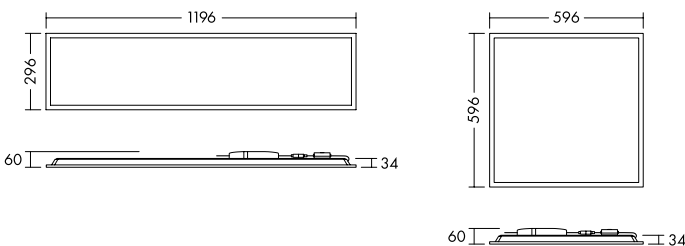

ANNA VARIO LED

תיאור המוצר:

- אורך חיים - L80>50,000 hours
- נצילות אורית גבוהה עד 110lm/W.
- רמת סינוור נמוכה - UGR<19.
- אטימות מפני מים ואבק - IP20 / IP44.
- מאושר פיקוד העורף להתקנה במקלטים וממ"דים.
- ניתן לתלייה שקועה או חיצונית.
- התקנה קלה, בטוחה ונוחה, בזכות עיצוב Plug&Play ומחבר מהיר למודול.

נתונים טכניים:

- גוף: מתכת צבוע לבן RAL 9003 בתנור. מפזר אור חלבי אופל מחומר אקרילי מטופל בפני UV.
- לדים: מודול מתוצרת יצרני LED מובילים המיוצרים לפי הגדרות ודרישות איכות וביצועים של חברת THORN, אנגליה.
- דרייבר: TRIDONIC / אחר לפי דרישה.
- זמין בדגם 1-10V / DALI לפי דרישה.
- טמפי צבע: 3000K / 3500K / 4000K
- מקדם מסירת צבע: CRI>80 (אופציה CRI>90)

THORN
LIGHTING PEOPLE

דגם	הספק (W)	טמפרטורת צבע	אורך×רוחב×גובה (H×W×D) (מ"מ)	משקל (ק"ג)	תפוקת אור (lm)	נצילות אורית (lm/W)
ANNA VARIO	29	4000K	596x596x34	2.22	3,003	103
ANNA VARIO	34	4000K	596x596x34	2.22	3,750	110
ANNA VARIO	34	4000K	1196x296x34	2.21	4,000	118

* הנתונים בטבלה מתייחסים לדגמים המופיעים בה בלבד. ניתן להזמין גופי תאורה באופטיקה / טמפי צבע / הספקים / גדלים שונים לפי דרישה.
** ייתכן סטייה של +/-10%. ט.ל.ח

שרטוטים:

עקומות פוטומטריות: