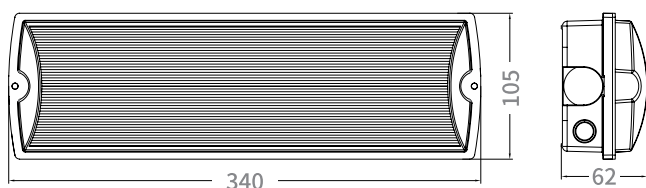

GRIZZLY

תיאור המוצר:

- תואם למפרט 08.
- אטימות גבוהה למים ואבק - IP65.
- 4 אופציות לשלטים להתקנה קלה.
- זמן עבודה בחירום: 180 דקות.
- בדיקה עצמית על פי תקן EN 62034.
- FLICKER-FREE - ריצוד נמוך במיוחד.

בתונים טכניים:

- גוף: גוף PC כבה מאליו עם גוף קירור מאלומיניום יצוק לניהול חום אופטימלי. סוללת ליתיום לעמידות בטמפ' גבוהות.
- דרייבר: אלקטרוני. זמין בדגם DALI לחיבור למערכת חירום מרכזית.
- לדים: תוצרת SAMSUNG.
- טמפ' צבע: 5000K.
- מקדם מסירת צבע: CRI>80.
- אחריות: 5 שנים לגוף התאורה. 3 שנים לסוללה.

גוף תאורת חירום חד / דו תכליתי איכותי מוגן מים להתקנה על הטיח. מתאים להארת דרכי יציאה וניתן לזיהוי מכ-30 מטר. פעיל גם במקרה של נפילת מתח. "גריזלי" הינו גוף תאורת חירום והתמצאות מתקדם הכולל בדיקה עצמית (Auto Test) ואפשרות חיבור למערכת חירום מרכזית מבוססת DALI. העיצוב המיוחד של גריזלי מאפשר התקנה קלה ונוחה לקיר או לתקרה. מגיע עם 4 דוגמאות שלטים להדבקה בשטח בהתאם למיקום.

מק"ט	דגם	אורך ארוחב גובה (מ"מ)	הספק (W)	תפוקת אור (lm)	נצילות אורית (lm/W)	זמן עבודה בחירום
908.002.011	אוטונומי	62x105x340	2	220	110	180 דקות
908.002.012	כולל DALI	62x105x340	2	220	110	180 דקות

* הנתונים בטבלה מתייחסים לדגמים המופיעים בה בלבד. ניתן להזמין גופי תאורה באופטיקה / טמפ' צבע / הספקים / גדלים שונים.
** תיתכן סטייה של +/-10%.

טמפרטורת צבע:

שרטוטים:

עקומות פוטומטריות: