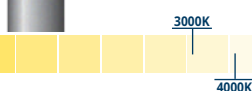

טמפרטורת צבע:

עקומות פוטומטריות: