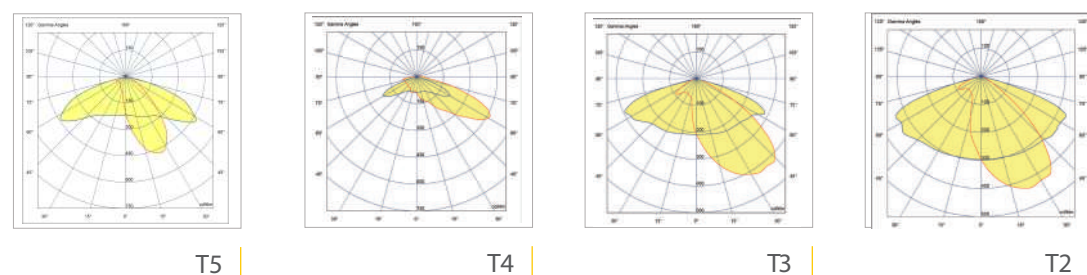

טמפרטורת צבע:

עקומות פוטומטריות: