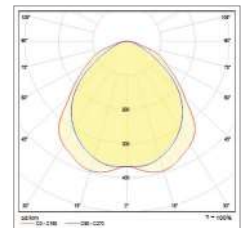

אפשרויות נוספות להזמנה מיוחדת:

* דגם 30X120 ס"מ.

דגם	הספק (W)	טמפרטורת צבע	גובה*רוחב*אורך (מ"מ) (H*W*L)	משקל (ק"ג)	תפוקת אור (lm)
EH-VS DAWN 60x60	36	3000K	595x595x54	2.37	3960
EH-VS DAWN 60x60	36	4000K	595x595x54	2.37	4248
EH-VS DAWN 30x120	36	3000K	1195x295x54	2.53	3924
EH-VS DAWN 30x120	36	4000K	1195x295x54	2.53	3924

* הנתונים בטבלה מתייחסים לדגמים המופיעים בה בלבד. ניתן להזמין גופי תאורה באופטיקה / טמפר' צבע / הספקים / גדלים שונים לפי דרישה. ** תיתכן סטייה של +/-10% ט.ל.ח.

שרטוטים:

עקומות פוטומטריות:

220-240V 50-60 Hz
PF>95%
ta = -40°
IK06
IP20 / IP54
RG0
R9 < 50
L80 > 72,000 Hours
CRI < 90
TM21
LM80
תואם מכרת 08
CB
ת"י 20
ISO 9001:2015 CERTIFIED COMPANY