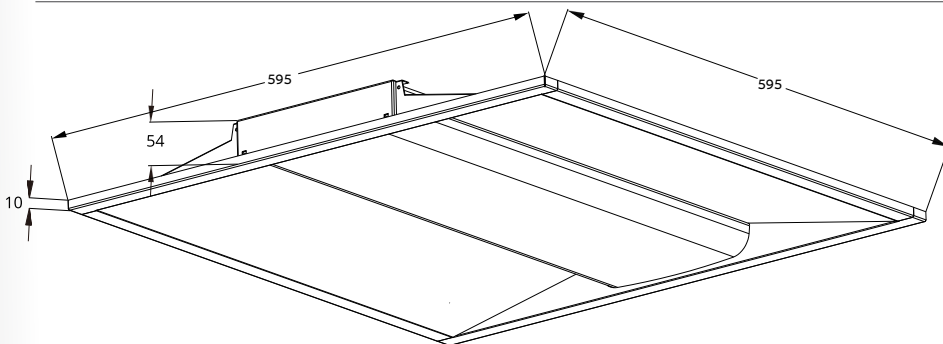

אפשרויות נוספות להזמנה מיוחדת:

* דגם 30X120 ס"מ.

דגם	הספק (W)	טמפרטורת צבע	גובה*רוחב*אורך (מ"מ) (H*W*L)	משקל (ק"ג)	תפוקת אור (lm)
EH-VS DAWN 60x60	36	3000K	595x595x54	2.37	3960
EH-VS DAWN 60x60	36	4000K	595x595x54	2.37	4248
EH-VS DAWN 30x120	36	3000K	1195x295x54	2.53	3924
EH-VS DAWN 30x120	36	4000K	1195x295x54	2.53	3924

* הנתונים בטבלה מתייחסים לדגמים המופיעים בה בלבד. ניתן להזמין גופי תאורה באופטיקה / טמפר' צבע / הספקים / גדלים שונים לפי דרישה. ** תיתכן סטייה של +/-10% ט.ל.ח.

שרטוטים:

עקומות פוטומטריות:

220-240V 50-60 Hz
PF>95%
ta = -40°
IK06
IP20 / IP54
RG0
R9 < 50
L80 > 72,000 Hours
CRI < 90
TM21
LM80
תואם מכרת 08
CB
ת"י 20
ISO 9001:2015 CERTIFIED COMPANY