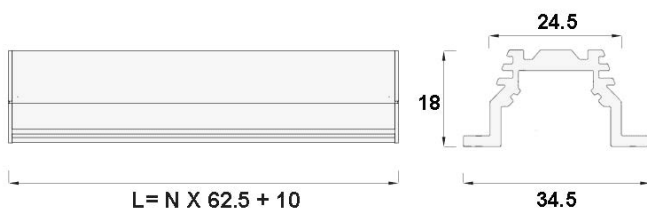

EH-VS Contour 5

תיאור המוצר:

- בעל צלעות קירור המאפשר שימוש ב-LED בהספקים גבוהים.
- בעל רמת אטימות במפני אבק ומים - IP40.
- מבנה למניעת סינוור UGR<19.

נתונים טכניים:

- גוף: כרופיל אלומיניום מעוצב עם ציפוי אנודיזי, צבוע אלקטרוסטטית בתנור. עם מפזר אור חלבי, כבל הזנה מסופק כסטנדרט עם כבל באורך 1 מטר. (ניתן בתיאום להזמנה עם כבל באורכים שונים).
- לדים: מגוון דגמים 2485-750 לומן למטר.
- טמפי' צבע אפשריות: 2700K/3000K/3500K/4000K/5000K
- מקדם מסירת צבע: CRI>80
- מקדם בהיקות: UGR<19

כרופיל תאורה LED קטן מימדים לכרוייקטים של תאורת פנים. בעל צלעות קירור המאפשר שימוש ב-LED בהספקים גבוהים ובטמפרטורת סביבה -25°C עד 50°C . אידיאלי להתקנה כשקוע בתקרות גבס / מינרליות. זמין בצבע לבן, שחור או גוונים נוספים לפי דרישה.

דגם	הספק (W)	טמפרטורת צבע	אורך־רוחב־גובה (מ"מ)	תפוקת אור (lm)	נצילות אורית (lm/W)
contour5	10	4000K	18x34.5x960	847	85
contour5	25	4000K	18x34.5x1020	2118	85

* הנתונים בטבלה מתייחסים לדגמים המופיעים בה בלבד. ניתן להזמין גופי תאורה באופטיקה / טמפי' צבע / הספקים / גדלים שונים לפי דרישה.
** תיתכן סטייה של 10% +/- ט.ל.ח.

שרטוטים:

עקומות פוטומטריות: