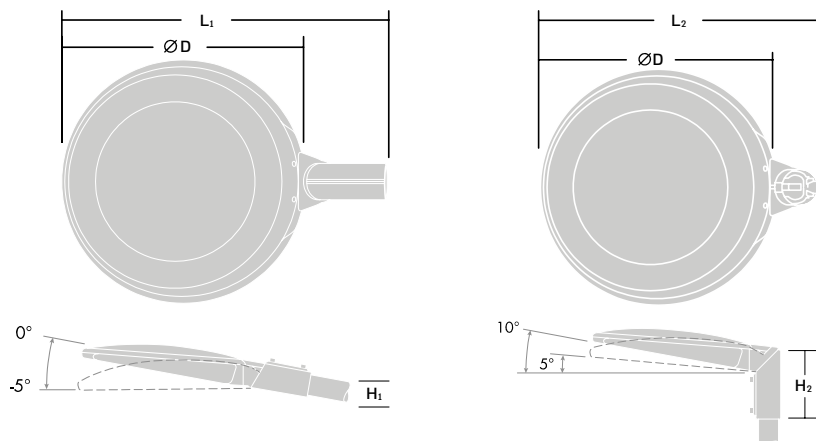

DYANA Large/Small

גוף תאורה LED מסוגן לתאורה מוניציפלית, קיים בשני גדלים Large/Small. תוצרת THORN, אנגליה. מיועד להתקנה אופקית על זרוע או על ראש עמוד. ניתן להטיה של $10^\circ+5^\circ$ (בהתאם לדגם). מתאים להארת כבישים, רחובות, דרכים, חניונים, רציפים ועוד.

תיאור המוצר:

- קיים בשני גדלים Large/Small
- בעל רמת אטימות במפני אבק ומים - IP66.
- עמידות גבוהה בהלם מכני IK10.
- אורך חיים ארוך - עד כ-100,000 שעות.

נתונים טכניים:

- גוף: יציקת אלומיניום בלחץ צבוע אבקת פוליאסטר. עדשת זכוכית מחוסמת בעובי 4 מ"מ. זרוע אופקית וראש עמוד בקוטר 2" (60 מ"מ)
- דרייבר: תוצרת OSRAM או ש"ע. זמין בדגם Dali, 1-10V לפי דרישה.
- לדים: דגם OSRAM OSLON SQUARE תוצרת OSRAM
- טמפי צבע: 3000K / 4000K
- מקדם מסירת צבע: $CRI > 70$. זמין בדגם $CRI > 80$ בהזמנה מיוחדת.

נצילות אורית (lm/W)	תפוקת אור (lm)	משקל (ק"ג)	H₁×L₁×D | H₂×L₂×D (מ"מ)	טמפרטורת צבע	הספק (W)	דגם
130.5	3,521	10.8	92×685×511 | 234×595×511	4000K	27	DYANA SMALL
144	7,768	11	92×685×511 | 234×595×511	4000K	54	DYANA SMALL
136.5	10,385	11.5	92×685×511 | 234×595×511	4000K	76	DYANA SMALL
137	13,801	12	92×685×511 | 234×595×511	4000K	101	DYANA SMALL
130	19,000	14.7	130×760×600 | 287×725×600	4000K	146	DYANA LARGE
130	20,500	15.2	130×760×600 | 287×725×600	4000K	158	DYANA LARGE

* הנתונים בטבלה מתייחסים לדגמים המופיעים בה בלבד. ניתן להזמין גופי תאורה באופטיקה / טמפי צבע / הספקים / גדלים שונים לפי דרישה. ** תיתכן סטייה של 10%+- ט.ל.ח.

שרטוטים:

עקומות פוטומטריות: