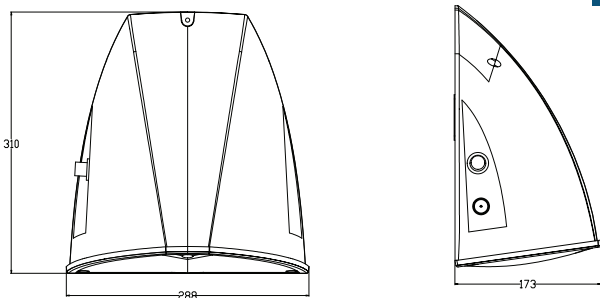

D-WASH

גוף תאורת LED דקורטיבי לתלייה על הקיר בהספק 25W המתאים לדרישות המפרט הבינמשרדי - 08. ה-D-WASH הינו קירון שוטף קיר בעל עיצוב מרשים ורמת אטימות גבוהה המתאימים להתקנה כתאורת פנים או חוץ. עמידותו הגבוהה בהולם מכאני מאפשרת ההתקנה נמוכה ללא חשש מונדליזם. לשימוש בחזית מבני משרדים, מוסדות חינוך, פארקים, תעשייתיים, הארת שבילים וחצרות ועוד.

תיאור המוצר:

- מתאים לדרישות מפרט 08.
- עמידות גבוהה במיוחד בהולם מכאני IK10
- רמת אטימות בפני מים ואבק IP65
- אורך חיים ארוך במיוחד L80>60,000 hours
- זמין להזמנה בצבעים אפור, שחור ולבן.
- מבנה מיוחד להגבלת ומניעת זיהום אורי Up Light

נתונים טכניים:

- **גוף:** עדשה OPAL, מבנה פוליקרבונט עם פלטת קירור מאלומיניום לפיזור חום.
- **דרייבר:** דרייבר אינטגרלי מבית עין-השופט
- **טמפ' צבע אפשריות:** 3000K / 4000K / 6000K
- **מקדם מסירת צבע:** CRI>80

דגם	הספק (W)	טמפרטורת צבע	אורך ארוחב לעומק (מ"מ)	משקל (ק"ג)	תפוקת אור (lm)	נצילות אורית (lm/W)
d-Wash	25	4000K	173X288X310	1.42	2640	106

* גוף התאורה זמין בגוונים, תפוקת אור והספקים שונים לפי דרישה.
** תיתכן סטייה של עד +10% בנתונים. ט.ל.ח.

שרטוטים:

עקומות פוטומטריות: