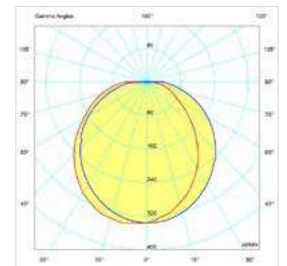

* הנתונים בטבלה מתייחסים לדגמים המופיעים בה בלבד. ניתן להזמין גופי תאורה באופטיקה / טמפ' צבע / הספקים / גדלים שונים לפי דרישה.
** תיתכן סטייה של $\pm 10\%$ ט.ל.ח.

טמפרטורת צבע:

שרטוטים:

עקומות פוטומטריות: