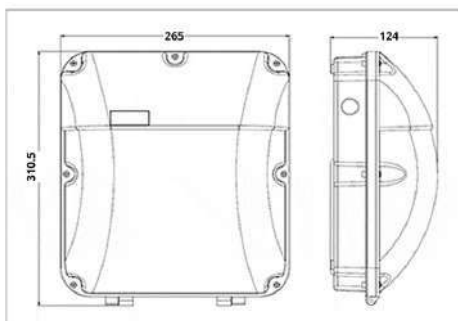

D-WALL

נתונים טכניים:

- גוף: עדשה OPAL, מבנה פוליקרבונט עם פלטת קירור מאלומיניום לפיזור חום. ניתן להזמנה בגוון לבחירה - לבן, שחור, אפור.
- דרייבר: דרייבר אינטגרלי מבית עין-השופט.
- לדיום: אורך חיים גבוה $L80 > 50,000$.
- טמפ' צבע: 4000K.
- מקדם מסירת צבע: $CRI > 80$.

גוף תאורת LED דקורטיבי לתלייה על הקיר בהספק 30W המתאים לדרישות המפרט הבינמשרדי - 08.

ה-D-WALL הינו קירון שוטף קיר בעל רמת אטימות גבוהה IP65 המתאים להתקנה כתאורת פנים או חוץ. עמידותו הגבוהה בהולם מכאני מאפשרת להתקנה נמוכה ללא חשש מונדליזם. לשימוש בחזית מבני משרדים, מוסדות חינוך, פארקים תעשייתיים, הארת שבילים וחצרות ועוד.

תיאור המוצר:

- מתאים לדרישות מפרט 08.
- אורך חיים ארוך במיוחד - $L80 > 50,000$ Hours.
- עמידות גבוהה במיוחד בהולם מכאני - IK10.
- רמת אטימות בפני מים ואבק - IP65.
- Flicker Free

נצילות אורית (lm/W)	תפוקת אור (lm)	משקל (ק"ג)	אורך ארוחבאעומק (מ"מ)	טמפרטורת צבע	הספק (W)	דגם
106	2480	1.42	310x265x124	4000K	30	d-WALL

* הנתונים בטבלה מתייחסים לדגמים המופיעים בה בלבד. ניתן להזמין גופי תאורה באופטיקה / טמפ' צבע / הספקים / גדלים שונים לפי דרישה.
** תיתכן סטייה של $\pm 10\%$ ט.ל.ח.

טמפרטורת צבע:

שרטוטים:

עקומות פוטומטריות:

* הנתונים המובאים כאן נועדו למטרות מידע בלבד והם עשויים להשתנות ללא הודעה מוקדמת. ט.ל.ח.