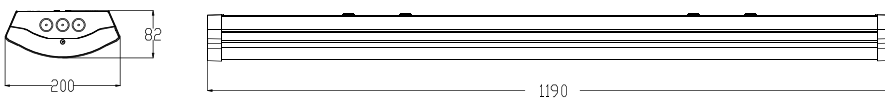

D-Line Wide 08

גוף תאורה ליניארי מעוצב להתקנה צמודת תקרה המתאים למפרט הבינמשרדי 08. מתאים להתקנה בבתי ספר, במבנים ציבוריים, בתי חולים, בנקים, משרדים מסדרונות ועוד. מגיע כסטנדרט באורך 1.2 מ' בהספק 38W. זמין לפי דרישה בדגמים נוספים, 18-65W, 600-1500 mm.

תיאור המוצר:

- עומד בדרישות מפרט 08.
- עומד ברמת בטיחות פוטוביולוגית RGO.
- אפשרות הוספת פאות צד מעוצבות בדגמים שונים בהזמנה מיוחדת.

נתונים טכניים:

- גוף: בסיס מתכתי צבוע לבן בצביעה אלקטרוסטטית בתנור, אפשרות לדופן צהובה. מפור אור מפוליקרבונט OPAL.
- לדים: SMD 2835 בעלי אורך חיים ארוך $>54,000$ L80.
- דרייבר: זמין בדגם DALI או 1-10V לפי דרישה.
- טמפ' צבע: 4000K/3000K. זמין בדגמים נוספים לפי דרישה.
- מקדם מסירת צבע: $CRI > 80$.
- התקנה: קלה, בטוחה ונוחה, בזכות עיצוב Plug&Play ומחבר מהיר למודול.
- אפשרויות נוספות: גשש קירבה בהזמנה מיוחדת.

נצילות אורית (lm/W)	תפוקת אור (lm)	משקל (ק"ג)	גובה×רוחב×אורך (מ"מ)	טמפרטורת צבע	הספק (W)	דגם
92	3500	1.6	1190×200×82	4000K	38	D-line WIDE

* הנתונים בטבלה מתייחסים לדגמים המופיעים בה בלבד. ניתן להזמין גופי תאורה באופטיקה / טמפ' צבע / הספקים / גדלים שונים לפי דרישה.
** תיתכן סטייה של +10%-. ט.ל.ח.

שרטוטים:

עקומות פוטומטריות: