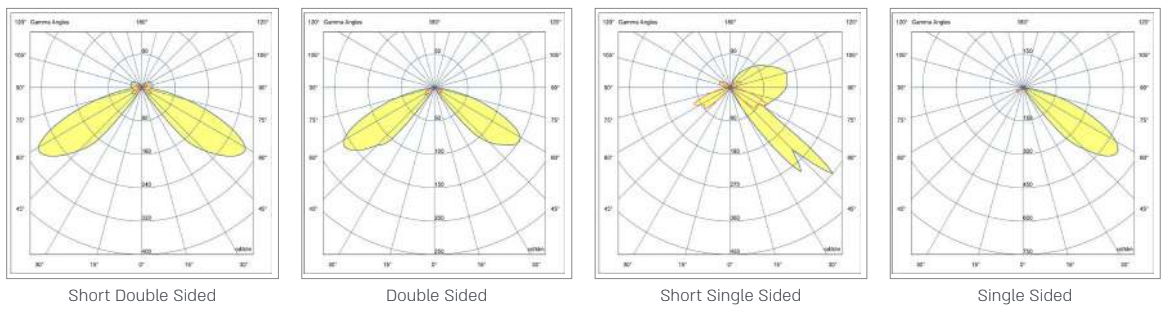

נצילות אורית (lm/W)	תפוקת אור (lm)	אופטיקה	משקל (ק"ג)	קוטריגובה (מ"מ)	טמפרטורת צבע	הספק (W)	דגם
26	280	Forward Throw	3	700x105	3000K	11	Mini CYCLOPS - Single Sided
27	300	Forward Throw	3	700x105	4000K	11	Mini CYCLOPS - Single Sided
72	720	Forward Throw	2	350x105	3000K	10	Mini CYCLOPS - Short Single Sided
62	990	Forward Throw	2	350x105	4000K	16	Mini CYCLOPS - Short Single Sided
77	770	Forward Throw	2	350x105	3000K	10	Mini CYCLOPS - Short Single Sided
67	1,070	Forward Throw	2	350x105	4000K	16	Mini CYCLOPS - Short Single Sided
60	1,500	Forward Throw	3.6	350x175	3000K	25	CYCLOPS - Short Double Sided
64	1,600	Forward Throw	3.6	350x175	4000K	25	CYCLOPS - Short Double Sided
54	1,020	Forward Throw	3.7	350x175	3000K	19	CYCLOPS - Short Single Sided
57	1,090	Forward Throw	3.7	350x175	4000K	19	CYCLOPS - Short Single Sided
47	1,170	Forward Throw	6.4	800x175	3000K	25	CYCLOPS - Double Sided
50	1,250	Forward Throw	6.4	800x175	4000K	25	CYCLOPS - Double Sided
38	720	Forward Throw	5.3	800x175	3000K	19	CYCLOPS - Single Sided
40	760	Forward Throw	5.3	800x175	4000K	19	CYCLOPS - Single Sided

*הנתונים בטבלה מתייחסים לדגמים המופיעים בה בלבד. ניתן להזמין גופי תאורה באופטיקה / טמפי' צבע / הספקים / גדלים שונים.
**תיתכן סטייה של +/-10% ט.ל.ח.

טמפרטורת צבע:

220-240V
50-60 Hz

PF>92%

ta=+50°

IK07

IP66

SDCM<3

RG0

L70>
50,000
Hours

TM21

LM80

CB

עקומות פוטומטריות:

שרטוטים: