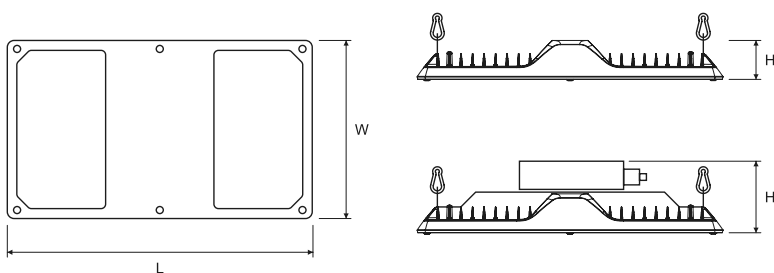

CRUISER ARENA

גוף תאורת LED בעיצוב ייחודי עם מבחר אפשרויות אופטיקה ומגוון רחב של אפשרויות התקנה. בעל אורך חיים ארוך במיוחד ודרגת אטימות ועמידות בהולם מכני גבוהות במיוחד. מעוצב להתקנה נוחה ומהירה והקטנת סינוור. מושלם להארת מגרשי טניס, כדורגל וענפי ספורט נוספים.

תיאור המוצר:

- ניתן להתקין דרייבר הרחק מגוף התאורה לתחזוקה קלה ושמירה על אורך חיים ארוך.
- רמת אטימות גבוהה - IP66.
- עומד בתקני עמידות מפגיעת כדור - DIN EN-13964, DIN EN-18032-3.
- עיצוב ייחודי ומודרני להקטנת סינוור במגרש.

נתונים טכניים:

- גוף יציקת אלומיניום בלחץ גבוה בצבע אפור עם זכוכית מחוסמת בעובי 5 מ"מ. עמידה בפני פגיעת כדור לפי התקנים.
- דרייבר: זמן בדגם 1-10V Dali לפי דרישה.
- לדים: תוצרת ?
- אפשרויות אופטיקה: 15°, 25°, 55°, 110° A-Sym Narrow, A-Sym Wide (70° - זמן לפי דרישה לדגם בעל UGR נמוך במיוחד).
- טמ'פ' צבע: 4000K - 6500K.
- מקדם מסירת צבע: >80.CRI.

אביזרים נלווים זמינים:

- תושבת הרכבה מתכווננת/ כפולה.

דגם	הספק (W)	טמפרטורת צבע	אורך-רוחב-גובה (מ"מ) LxWxH	משקל (ק"ג)	אופטיקה	תפוקת אור (lm)	נצילות אורית (lm/W)
CRUISER ARENA	398	4000K	675x398x90/160	11	A-Sym Narrow	56,300	141
CRUISER ARENA	398	4000K	675x398x90/160	11	25°	51,000	128
CRUISER ARENA	398	4000K	675x398x90/160	11	55°	51,000	128
CRUISER ARENA	398	4000K	675x398x90/160	11	A-Sym Wide	54,300	136

* הנתונים בטבלה מתייחסים לדגמים המופיעים בה בלבד. ניתן להזמין גופי תאורה באופטיקה / טמ'פ' צבע / הספקים / גדלים שונים לפי דרישה. ** תיתכן סטייה של +/-10%. ט.ל.ח. * לתשומת לבכם - תפוקת האור המדויקת של גוף התאורה תלויה בטמ'פ' הצבע ובאופטיקה הנבחרת.

טמפרטורת צבע:

שרטוטים:

עקומות פוטומטריות: