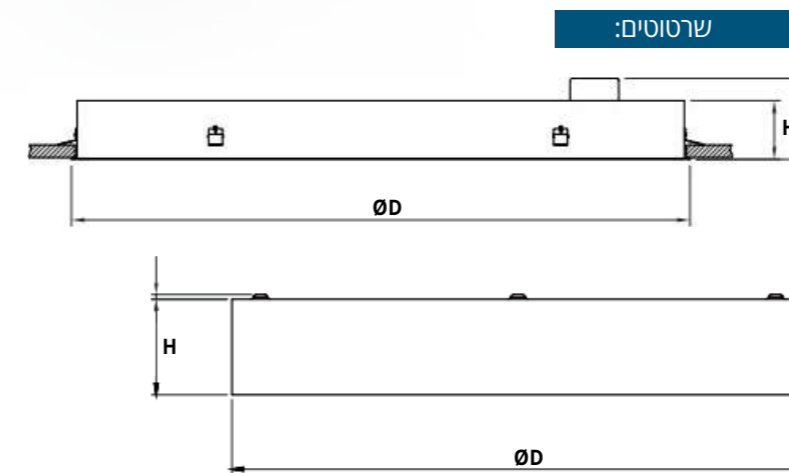

* הנתונים בטבלה מתייחסים לדגמים המופיעים בה בלבד. ניתן להזמין גופי תאורה באופטיקה / טמפ' צבע / הספקים / גדלים שונים לפי דרישה. ** תיתכן סטייה של +/-10% ט.ל.ח.

CORVUS

תיאור המוצר:

- זמין בגדלים שונים 380, 500, 600, 900, 1,200 מ"מ.
- גוף התאורה ניתן לתליה, צמוד או שקוע תקרה לפי בחירה.
- בעל רמת אטימות במפני אבק ומים - IP40.

גוף תאורה עגול תלוי / צמוד / שקוע תקרה מגיע במספר גדלים שונים 380-1200 מ"מ, להתקנה קלה ונוחה, עם ניסוי אופל מתאים להתקנה בתקרות אקוסטיות של מבנים ציבוריים, בתי חולים, בנקים, משרדים, חדרי ישיבות ועוד.

טמפרטורת צבע: