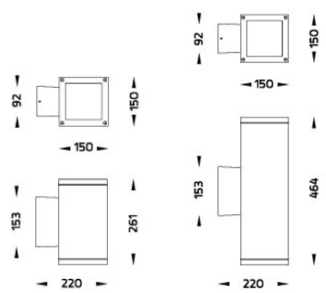

מוצרים נוספים בסדרת Core

דגם	הספק (W)	טמפרטורת צבע	גובה×רוחב×עומק (מ"מ) (L×W×H)	משקל (ק"ג)	סוג הארה	תפוקת אור (lm)	נצילות אורית (lm/W)
Mini CORE - Wall Downlight	15	3000K	100×172×195	2.20	26°	1310	87
Mini CORE - Wall Uplight	15	3000K	100×172×195	2.20	42°	1180	79
Mini CORE - Wall Up/Downlight	29	3000K	100×170×274	2.7	13°	2640	91
Maxi CORE - Wall Downlight	40	3000K	150×220×261	4.40	23°	4680	117
Maxi CORE - Wall Uplight	40	3000K	150×220×261	4.70	48°	4010	100
Maxi CORE - Wall Up/Downlight	72	3000K	150×220×464	6.60	12°	9180	127

* הנתונים בטבלה מתייחסים לדגמים המופיעים בה בלבד. ניתן להזמין גופי תאורה באופטיקה / טמפ' צבע / הספקים / גדלים שונים לפי דרישה.
** תיתכן סטייה של +10%-. ט.ל.ח.

שרטוטים:

עקומות פוטומטריות: