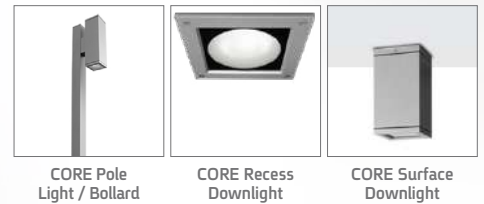

מוצרים נוספים בסדרת Core