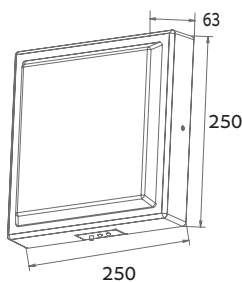

CLOVER

תיאור המוצר:

- בעל רמת אטימות מפני אבק ומים-IP65.
- עמידות בהולם מכאני-IK10.
- מסירות צבע מצויינת-CRI>80.

גוף תאורה צמוד קיר ותקרה הקיים בשני צבעים שחור/לבן לבחירה. להארה איכותית בזכות מאפיינים טכניים מתקדמים. להתקנה והארה על קירות מבנים, בתים פרטיים, חצרות, בתי מלון ועוד. קיימת אפשרות ל-3 מכסים שונים להחלפה.

נתונים טכניים:

- **גוף:** יציקת אלומיניום מצופה אבקה, כיסוי OPAL/PC צבוע שחור.
- **דרייבר:** אלקטרוני.
- **טמפ' צבע אפשריות:** CCT-3000K/4000K Adj.
- **אופטיקה:** 120°
- **מקדם מסירת צבע:** CRI>80.
- אפשרות לעמעום DALI TRIAC, אפשרות לנשש קרבה.

כיסוי בהזמנה מיוחדת

תפוקת אור (lm)	טמפרטורת צבע	רוחב×אורך×גובה (מ"מ)(CXBXA)	הספק (w)	דגם
1750	4000K	63X250X250	15	CLOVER
2050	4000K	63X250X250	20	CLOVER

** תיתכן סטייה של עד +/-10% בנתונים. ט.ל.ח.

שרטוטים:

עקומות פוטומטריות: