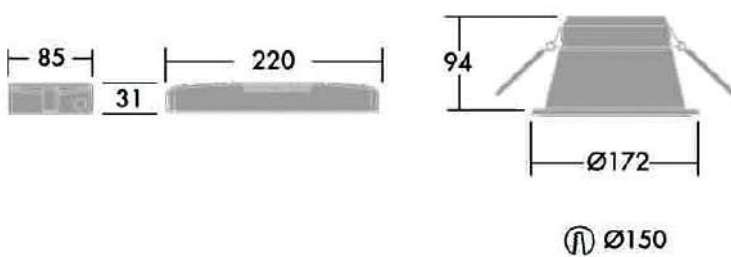

תיאור המוצר:

- מאושר על ידי קופ"ח כללית להתקנה במרפאות ובתי חולים.
- עומד בדרישות מפרט 08.
- נצילות אורית גבוהה במיוחד - עד 127 lm/W.
- אטימות מפני מים ואבק IP20/IP54.
- זמין בדגם לעמעום או כגוף תאורת חירום בהזמנה מיוחדת.

נתונים טכניים:

- גוף: ייצקת אלומיניום בלחץ גבוה. רפלקטור מאלומיניום בדגם סאטן או מבריק. טבעת חיצונית צבועה לכן RAL9016. מפזר אור מפוליקרבונט OPAL.
- לדים: מודול תוצרת Zumtobel. SDCM<3.
- דרייבר: תוצרת Tridonic. זמין בדגם Dali או 1-10V לפי דרישה.
- טמפי צבע: 3000K / 4000K.
- מקדם מסירת צבע: CRI>80. זמין בדגם CRI>90 לפי דרישה.

CHALICE PRO

גוף תאורה LED שקוע תקרה מקצועי - DOWNLIGHT - תוצרת THORN, אנגליה המיועד להתקנה בתקרות אקוסטיות. ה-CHALICE PRO הינו גוף תאורה מתקדם בעל אורך חיים ארוך במיוחד המתאים להתקנה במבנים ציבוריים, בתי חולים, בנקים, משרדים מסדרונות ועוד.

נצילות אורית (lm/W)	תפוקת אור (lm)	קוטר שקע (CUT OUT)	משקל (Kg)	קוטר גובה (מ"מ)	טמפרטורת צבע	הספק (W)	דגם
121	1090	150 מ"מ	0.49	94x172	3000K	9	CHALICE PRO
122	1100	150 מ"מ	0.49	94x172	4000K	9	CHALICE PRO
119	1900	150 מ"מ	0.49	94x172	3000K	16	CHALICE PRO
127	2030	150 מ"מ	0.49	94x172	4000K	16	CHALICE PRO
116	2900	150 מ"מ	0.49	94x172	3000K	25	CHALICE PRO
121	3030	150 מ"מ	0.49	94x172	4000K	25	CHALICE PRO

* הנתונים בטבלה מתייחסים לדגמים המופיעים בה בלבד. ניתן להזמין גופי תאורה באופטיקה / טמפי צבע / הספקים / גדלים שונים לפי דרישה.
** ייתכן סטייה של +/-10%. ט.ל.ח.

שרטוטים:

עקומות פוטומטריות: