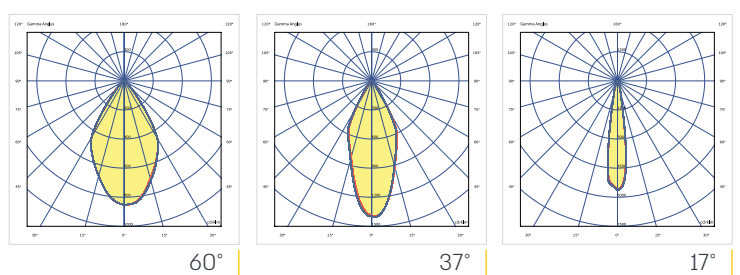

**אביזרים נלווים זמינים:**

- לובר/טבעת למניעת סינוור
- עמוד + ברגי יסוד ל-CANNON.
- זרוע להתקנה על קיר או עמוד.
- מתאם להתקנה בראש עמוד.
- זרוע כפולה להרכבה על עמוד.

נצילות אורית (lm/W)	תפוקת אור (lm)	אופטיקה	משקל (ק"ג)	קוטרי גובה/רוחב/בסיס (מ"מ) (L×W×H×D)	טמפרטורת צבע	הספק (W)	דגם
140	6150	17°	7.40	238×340×395×280	3000K	60	CANNON 280
140	6570	24°	7.40	238×340×395×280	3000K	60	CANNON 280
140	5690	37°	7.40	238×340×395×280	3000K	60	CANNON 280
111	10690	17°	11.5	268×407×429×360	3000K	96	CANNON 360
107	10280	60°	11.5	268×407×429×360	3000K	96	CANNON 360

\* הנתונים בטבלה מתייחסים לדגמים המופיעים בה בלבד. ניתן להזמין גופי תאורה באופטיקה / טמפ' צבע / הספקים / גדלים שונים לפי דרישה.  
\*\* תיתכן סטייה של +/-10% ט.ל.ח.

**שרטוטים:**

**עקומות פוטומטריות:**

220-240V 50-60 Hz | PF>90% | ta=-30~+40° | IK08 | IP65 | SDCM<3 | RGBW | L70>90,000 Hours | TM21 | LM80 | 20 מ"מ | ISO 9001