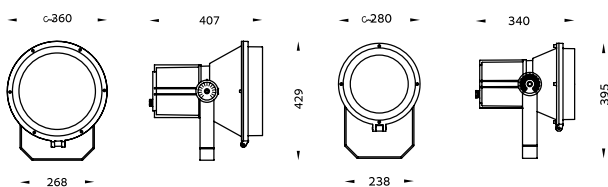

**אביזרים נלווים זמינים:**

- לובר/טבעת למניעת סינוור
- עמוד + ברגי יסוד ל-CANNON.
- זרוע להתקנה על קיר או עמוד.
- מתאם להתקנה בראש עמוד.
- זרוע כפולה להרכבה על עמוד.

נצילות אורית (lm/W)	תפוקת אור (lm)	אופטיקה	משקל (ק"ג)	קוטרי גובה/רוחב/בסיס (מ"מ) (L×W×H×D)	טמפרטורת צבע	הספק (W)	דגם
140	6150	17°	7.40	238×340×395×280	3000K	60	CANNON 280
140	6570	24°	7.40	238×340×395×280	3000K	60	CANNON 280
140	5690	37°	7.40	238×340×395×280	3000K	60	CANNON 280
111	10690	17°	11.5	268×407×429×360	3000K	96	CANNON 360
107	10280	60°	11.5	268×407×429×360	3000K	96	CANNON 360

\* הנתונים בטבלה מתייחסים לדגמים המופיעים בה בלבד. ניתן להזמין גופי תאורה באופטיקה / טמפ' צבע / הספקים / גדלים שונים לפי דרישה.  
\*\* תיתכן סטייה של +/-10% ט.ל.ח.

**שרטוטים:**

**עקומות פוטומטריות:**

220-240V 50-60 Hz | PF>90% | ta=-30~+40° | IK08 | IP65 | SDCM<3 | RGBW | L70>90,000 Hours | TM21 | LM80 | 20 מ"מ | ISO 9001