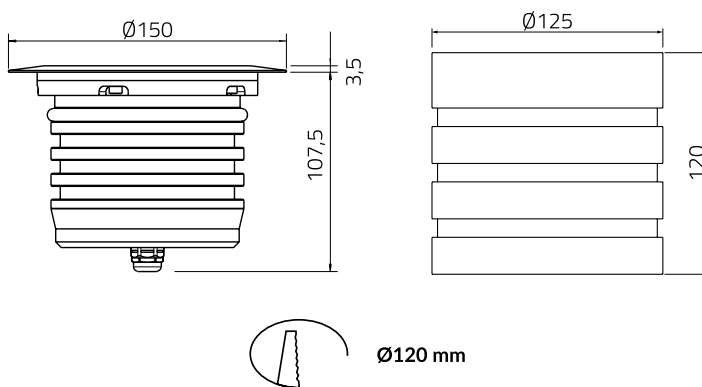

CALIBER 150

תיאור המוצר:

- בעל רמת אטימות במפני אבק ומים - IP67.
- מגוון רחב של אפשרויות אופטיקה.
- אורך חיים ארוך - עד כ- 100,000 שעות.
- עמידות גבוה בהולם מכני IK08.

נתונים טכניים:

- גוף: יציקת אלומיניום בציפוי אנודיזיז בעל עדשת זכוכית מחוסמת - 8 מ"מ Extra clear / Frosted.
- דרייבר: תוצרת OSRAM או אחר.
- זמין בדגם DMX או Dali או 1-10V לפי דרישה.
- לדים: תוצרת Samsung או ש"ע.
- אפשרויות אופטיקה: 10° / 20° / 40° / 55° / 10°x45°
- טמפ' צבע: 2700K / 3000K / 4000K.
- מקדם מסירת צבע: CRI>90.

אביזרים נלווים זמינים:

- מונע סנוור HONEYCOMB / ANTIGLARE LOUVER

דגם	הספק (W)	טמפרטורת צבע	קוטר גובה (HxD) (מ"מ)	משקל (ק"ג)	קוטר שקע (CUT OUT)	אופטיקה	תפוקת אור (lm)	נצילות אורית (lm/W)
Caliber-150	13	3000K	150x111	1.62	120 מ"מ	10° / 20° / 40° / 55° / 10°x45°	1418	109
Caliber-150	22	3000K	150x111	1.62	120 מ"מ	10° / 20° / 40° / 55° / 10°x45°	2090	95

* הנתונים בטבלה מתייחסים לדגמים המופיעים בה בלבד. ניתן להזמין גופי תאורה באופטיקה / טמפ' צבע / הספקים / גדלים שונים לפי דרישה.
** תיתכן סטייה של +/-10% ט.ל.ח.

טמפרטורת צבע:

שרטוטים:

עקומות פוטומטריות:

- 220-240V 50-60 Hz
- PF>92%
- ta=-20~+50°
- IK08
- IP67
- SDCM<3
- RG0
- L90> 100,000 Hours
- TM21
- LM80
- III
- 20 ת"י
- ISO 9001:2015 CERTIFIED COMPANY