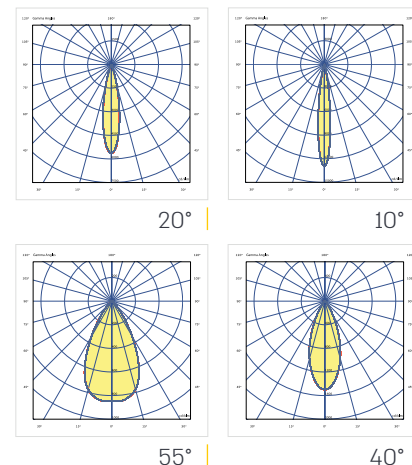

אביזרים נלווים זמינים:

- מונע סנוור HONEYCOMB / ANTIGLARE LOUVER

דגם	הספק (W)	טמפרטורת צבע	קוטר גובה (HxD) (מ"מ)	משקל (ק"ג)	קוטר שקע (CUT OUT)	אופטיקה	תפוקת אור (lm)	נצילות אורית (lm/W)
Caliber-150	13	3000K	150x111	1.62	120 מ"מ	10° / 20° / 40° / 55° / 10°x45°	1418	109
Caliber-150	22	3000K	150x111	1.62	120 מ"מ	10° / 20° / 40° / 55° / 10°x45°	2090	95

* הנתונים בטבלה מתייחסים לדגמים המופיעים בה בלבד. ניתן להזמין גופי תאורה באופטיקה / טמפ' צבע / הספקים / גדלים שונים לפי דרישה.
** תיתכן סטייה של +/-10% ט.ל.ח.

טמפרטורת צבע:

שרטוטים:

עקומות פוטומטריות:

- 220-240V 50-60 Hz
- PF>92%
- ta=-20~+50°
- IK08
- IP67
- SDCM<3
- RG0
- L90> 100,000 Hours
- TM21
- LM80
- III
- 20 ת"י
- ISO 9001:2015 CERTIFIED COMPANY