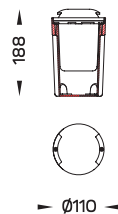

Mini AYERS
One Opening 180

NEW!

Mini AYERS

BURIED GROUND WASHER

Mini AYERS One Opening / 9101

Mini AYERS Two Opening / 9102

Mini AYERS Four Opening / 9103

Mini AYERS One Opening 180 / 9107

New!

Luminaire Performance

15 - 120 lm

11 W

1 - 10 lm/W

COB LED/ AC COB