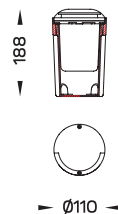

Mini AYERS
One Opening 180

NEW!

Mini AYERS

BURIED GROUND WASHER

Mini AYERS One Opening / 9101

Mini AYERS Two Opening / 9102

Mini AYERS Four Opening / 9103

Mini AYERS One Opening 180 / 9107

New!

Luminaire Performance

15 - 120 lm

11 W

1 - 10 lm/W

COB LED/ AC COB