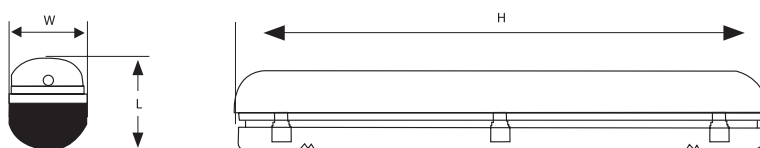

VS Professional

תיאור המוצר:

- עמידות גבוה בפני מים ואבק - IP65.
- עמידות בפני הולם מכאני IK08.
- אפשרות לעמעום בהזמנה מיוחדת.

נתונים טכניים:

- **גוף:** בסיס וגוף PC. תפסים מנירוסטה. מפזר אור PC.
- **לדים:** מודול EH-VS. מקדם SDCM < 3.
- **דרייבר:** זמין בדגם 1-10V / DALI / PUSH או אחר לפי דרישה.
- **טמפ' צבע:** 4000K.
- **מקדם מסירת צבע:** CRI > 85.

גוף תאורה מקצועי מוגן מים עמיד במיוחד מבית EH-VS, שתוכנן בהתאם לדרישות המפרט הבין-משרדי 08. מבנה רחב להקטנת הסנוור, רמת אטימות גבוהה ועמידות גבוהה במיוחד בהולם מכאני. גוף התאורה כולל דרייבר מתוצרת Vossloh-Schwabe בעל מאפיינים טכניים ייחודיים (THD < 5% ו-Ripple < 3%). גוף התאורה זמין במספר גדלים והספקים להארת חניונים תת-קרקעיים, סככות, מחסנים, אולמות ייצור, מוסכים, חנויות ועוד.

נצילות אורית (lm/W)	תפוקת אור (lm)	אורך רוחב גובה (מ"מ) (LxWxH)	טמפרטורת צבע	הספק (W)	דגם
110	2800	88x132x675	4000K	20	PROFESSIONAL
110	3960	88x132x1278	4000K	36	PROFESSIONAL
110	8400	88x132x1565	4000K	60	PROFESSIONAL

* הנתונים בטבלה מתייחסים לדגמים המופיעים בה בלבד. ניתן להזמין גופי תאורה באופטיקה / טמפ' צבע / הספקים / גדלים שונים לפי דרישה.
** ניתכן סטייה של -10% . ט.ל.ח.

שרטוטים:

עקומות פוטומטריות: