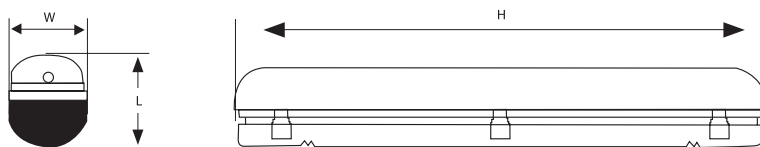

VS Professional

תיאור המוצר:

- עמידות גבוה בפני מים ואבק - IP65.
- עמידות בפני הולם מכאני IK10.
- אפשרות לעמעום בהזמנה מיוחדת

נתונים טכניים:

- **גוף:** בסיס וגוף PC. תפסים מנירוסטה. מפרז אור PC.
- **לדים:** מודול EH-VS. מקדם SDCM < 3.
- **דרייבר:** זמין בדגם 1-10V / PUSH / DALI או אחר לפי דרישה
- **טמפ' צבע:** 4000K
- **מקדם מסירת צבע:** CRI > 85.

גוף תאורה מקצועי מוגן מים עמיד במיוחד מבית EH-VS, שתוכנן בהתאם לדרישות המפרט הבין-משרדי 08. מבנה רחב להקטנת הסנוור, רמת אטימות גבוהה ועמידות גבוהה במיוחד בהולם מכאני. גוף התאורה כולל דרייבר מתוצרת Vossloh-Schwabe בעל מאפיינים טכניים ייחודיים (Ripple < 3% ו-THD > 5%). גוף התאורה זמין במספר גדלים והספקים להארת חניונים תת-קרקעיים, סככות, מחסנים, אולמות ייצור, מוסכים, חנויות ועוד.

נצילות אורית (lm/W)	תפוקת אור (lm)	אורך רוחב גובה (מ"מ) (LxWxH)	טמפרטורת צבע	הספק (W)	דגם
110	2800	88x132x675	4000K	20	PROFESSIONAL
110	3960	88x132x1278	4000K	36	PROFESSIONAL
110	8400	88x132x1565	4000K	60	PROFESSIONAL

* הנתונים בטבלה מתייחסים לדגמים המופיעים בה בלבד. ניתן להזמין גופי תאורה באופטיקה / טמפ' צבע / הספקים / גדלים שונים לפי דרישה.
** תיתכן סטייה של - 10%+ ט.ל.ח.

שרטוטים:

עקומות פוטומטריות: