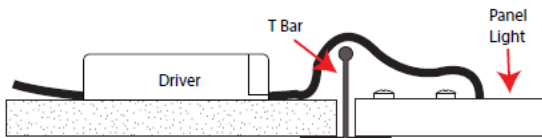

אזהרה:

1. החיבור לרשת החשמל יבוצע ע"י חשמלאי מוסמך, חובה לנתק את זרם החשמל לפני ביצוע התקנה או כל פעולה בגוף.
2. החלף כל מגן הגנה שבור.
3. יש למנוע מגע של כבל הזינה בגוף.
4. גוף תאורה זה מיועד להתקנה פנימית בלבד.
5. שימוש בעמעמים שלא מתאימים למעגלי מתח נמוך עלולים לגרום נזק לדרייבר.
6. אין לכסות את המנורה בכל חומר מבודד.