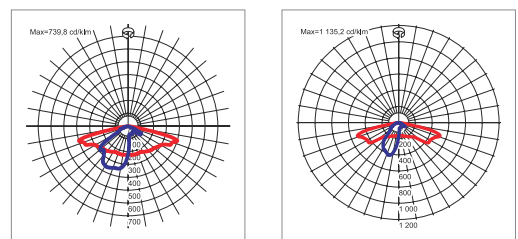

עקומות פוטומטריות:

- 220-240v 50-60 Hz
- PF>95%
- ta=-40~+45°
- L80=100,000 hours
- IP66
- IK09
- LM80
- RG0
- TM21
- ISO 9001
- ISO 14001