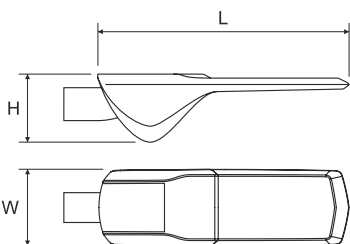

LUG Urbini

גוף תאורת LED קומפקטי מקצועי תוצרת פולין. עיצוב מודרני לפיזור חום אופטימלי. התקנה מהירה ותחזוקה קלה בזכות גישה ללא כלים לבית הדרייבר. זמין במגוון הספקים (14-42W) לשימוש בשבילי אופניים, שדרות, מדרכות, שצ"פים ועוד.

תיאור המוצר:

- אורך חיים ארוך במיוחד.
- נצילות אורית גבוהה עד 132 lm/W.
- עיצוב קומפקטי ואוורודינמי. חשיפה לרוח של 0.029m² בלבד.
- התקנה קלה ומהירה.
- עמידות גבוהה בהולם מכני - IK09.
- ניתן להזמנה בגוון אפור או גרפיט.

נתונים טכניים:

- גוף: יציקת אלומיניום בלחץ גבוה. זכוכית מחוסמת להעברת אור מקסימלית לאורך זמן.
- דרייבר: תוצרת Osram/Philips. אפשרויות שליטה ובקרה מוגנות לפי דרישה.
- לדים: תוצרת Cree.
- אפשרויות אופטיקה: 2 אפשרויות אופטיקה זמינות.
- טמפ' צבע אפשריות: 3000°K / 4000°K / 5700°K
- הגנה מפני נחשולי מתח: 10kV
- אחריות: 5 שנות אחריות יצרן.

מק"ט	אורך×רוחב×גובה (מ"מ)	משקל (ק"ג)	טמפרטורת צבע	CRI	הספק (W)	תפוקת אור (lm)	נצילות אורית (lm/W)
905.014.***	120×110×490	2.9	4000°K	>70	14	1850	132
905.021.***	120×110×490	2.9	4000°K	>70	21	2400	114
905.028.***	120×110×490	2.9	4000°K	>70	28	3400	121
905.042.***	120×110×490	2.9	4000°K	>70	42	4700	112

שרטוט:

עקומות פוטומטריות:

- 220-240v 50-60 Hz
- PF>95%
- ta=-40~+45°
- L80=100,000 hours
- IP66
- IK09
- LM80
- RG0
- TM21
- ISO 9001
- ISO 14001