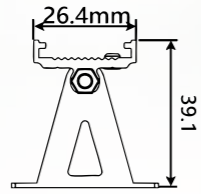

אביזרים נוספים ואפשרויות התקנה:

תפס התקנה מאלומיניום

פרופיל אלומיניום להתקנה ישירה

חיבור הזנה זכר ונקבה

מחבר הארכה 5 מטר IP67

תפס מתכוונן להתקנה זוויתית

מחבר הארכה 1 מטר IP67

אפשרויות כניסות כבל מגוונות:

שרטוטים:

תיאור המוצר:

- אטימות גבוהה במיוחד בפני מים ואבק - IP67.
- מקדם החזרת צבע גבוה - CRI>80/90.
- עד 5 מטר בחיבור יחיד למתח (בהתאם לדגם הנבחר).
- זמין לחיתוך להתאמה מדויקת של האורך (לפי מודול של 250 מ"מ).
- זמין בדגמי Tunable White, RGB, RGBW לפי דרישה.
- מבחר אפשרויות אופטיות: 15°, 30°, 50°, 20\*35°, 20\*55°.

נתונים טכניים:

- **גוף:** פס גמיש בחתך 29x20.5 מ"מ המיוצר בטכנולוגיה מיוחדת בשימוש בסיליקון אופטי.
- **ספק כוח:** בהתאם לדגם הנבחר. ניתן להתאים ל-DALI / DMX / 1-10V ועוד, לפי דרישה.
- **טמפר' צבע אפשריות:** 2700K / 3000K / 4000K / RGB / TW.
- **מקדם חסירת צבע:** CRI>80. לפי דרישה CRI>90 ועוד.

**Beamever**

דגם	הספק (Watt/m)	גוון אור	אופטיקה	תפוקת אור (lm/m)	נקודות חיתוך (בחיבור יחיד למתח)	אורך מקסימלי
GRAZE 3D	24	2700K	15°	2263	250 mm	5 meters
GRAZE 3D	24	3000K	15°	2499	250 mm	5 meters
GRAZE 3D	24	2700K	50°	2525	250 mm	5 meters
GRAZE 3D	24	3000K	50°	2558	250 mm	5 meters
GRAZE 3D	24	2700K	20*55°	1652	250 mm	5 meters
GRAZE 3D	24	3000K	20*55°	1735	250 mm	5 meters