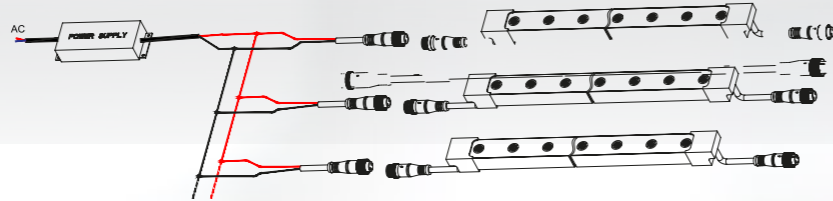

אביזרים נוספים ואפשרויות התקנה:

תפס התקנה מאלומיניום

פרופיל אלומיניום להתקנה ישירה

חיבור הזנה זכר ונקבה

מחבר הארכה 5 מטר IP67

תפס מתכוונן להתקנה זוויתית

מחבר הארכה 1 מטר IP67

אפשרויות כניסות כבל מגוונות:

שרטוטים:

תיאור המוצר:

- אטימות גבוהה במיוחד בפני מים ואבק - IP67.
- מקדם החזרת צבע גבוה - CRI>80/90.
- עד 5 מטר בחיבור יחיד למתח (בהתאם לדגם הנבחר).
- זמין לחיתוך להתאמה מדויקת של האורך (לפי מודול של 250 מ"מ).
- זמין בדגמי Tunable White, RGB, RGBW לפי דרישה.
- מבחר אפשרויות אופטיות: 15°, 30°, 50°, 20\*35°, 20\*55°.

נתונים טכניים:

- **גוף:** פס גמיש בחתך 29x20.5 מ"מ המיוצר בטכנולוגיה מיוחדת בשימוש בסיליקון אופטי.
- **ספק כוח:** בהתאם לדגם הנבחר. ניתן להתאים ל-DALI / DMX / 1-10V ועוד, לפי דרישה.
- **טמפר' צבע אפשריות:** 2700K / 3000K / 4000K / RGB / TW.
- **מקדם חסירת צבע:** CRI>80. לפי דרישה CRI>90 ועוד.