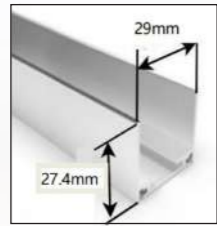

אביזרים נוספים ואפשרויות התקנה:

תפס התקנה מאלומיניום

פרופיל אלומיניום להתקנה ישירה

חיבור הזנה זכר ונקבה

מחבר הארכה 5 מטר IP67

תפס מתכוונן להתקנה זוויתית

מחבר הארכה 1 מטר IP67

אפשרויות כניסות כבל מגוונות:

שרטוטים:

תיאור המוצר:

- אטימות גבוהה במיוחד בפני מים ואבק - IP67.
- מקדם החזרת צבע גבוה - CRI>80/90.
- עד 5 מטר בחיבור יחיד למתח (בהתאם לדגם הנבחר).
- זמין לחיתוך להתאמה מדויקת של האורך (לפי מודול של 250 מ"מ).
- זמין בדגמי Tunable White, RGB, RGBW לפי דרישה.
- מבחר אפשרויות אופטיות: 15°, 30°, 50°, 20\*35°, 20\*55°.

נתונים טכניים:

- **גוף:** פס גמיש בחתך 29x20.5 מ"מ המיוצר בטכנולוגיה מיוחדת בשימוש בסיליקון אופטי.
- **ספק כוח:** בהתאם לדגם הנבחר. ניתן להתאים ל-DALI / DMX / 1-10V ועוד, לפי דרישה.
- **טמפר' צבע אפשריות:** 2700K / 3000K / 4000K / RGB / TW.
- **מקדם חסירת צבע:** CRI>80. לפי דרישה CRI>90 ועוד.