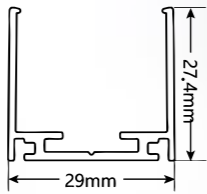

אביזרים נוספים ואפשרויות התקנה:

תפס התקנה מאלומיניום

פרופיל אלומיניום להתקנה ישירה

חיבור הזנה זכר ונקבה

מחבר הארכה 5 מטר IP67

תפס מתכוונן להתקנה זוויתית

מחבר הארכה 1 מטר IP67

אפשרויות כניסות כבל מגוונות:

שרטוטים:

תיאור המוצר:

- אטימות גבוהה במיוחד בפני מים ואבק - IP67.
- מקדם החזרת צבע גבוה - CRI>80/90.
- עד 5 מטר בחיבור יחיד למתח (בהתאם לדגם הנבחר).
- זמין לחיתוך להתאמה מדויקת של האורך (לפי מודול של 250 מ"מ).
- זמין בדגמי Tunable White, RGB, RGBW לפי דרישה.
- מבחר אפשרויות אופטיות: 15°, 30°, 50°, 20\*35°, 20\*55°.

נתונים טכניים:

- **גוף:** פס גמיש בחתך 29x20.5 מ"מ המיוצר בטכנולוגיה מיוחדת בשימוש בסיליקון אופטי.
- **ספק כוח:** בהתאם לדגם הנבחר. ניתן להתאים ל-DALI / DMX / 1-10V ועוד, לפי דרישה.
- **טמפר' צבע אפשריות:** 2700K / 3000K / 4000K / RGB / TW.
- **מקדם חסירת צבע:** CRI>80. לפי דרישה CRI>90 ועוד.

**Beamever**

דגם	הספק (Watt/m)	גוון אור	אופטיקה	תפוקת אור (lm/m)	נקודות חיתוך (בחיבור יחיד למתח)	אורך מקסימלי
GRAZE 3D	24	2700K	15°	2263	250 mm	5 meters
GRAZE 3D	24	3000K	15°	2499	250 mm	5 meters
GRAZE 3D	24	2700K	50°	2525	250 mm	5 meters
GRAZE 3D	24	3000K	50°	2558	250 mm	5 meters
GRAZE 3D	24	2700K	20*55°	1652	250 mm	5 meters
GRAZE 3D	24	3000K	20*55°	1735	250 mm	5 meters