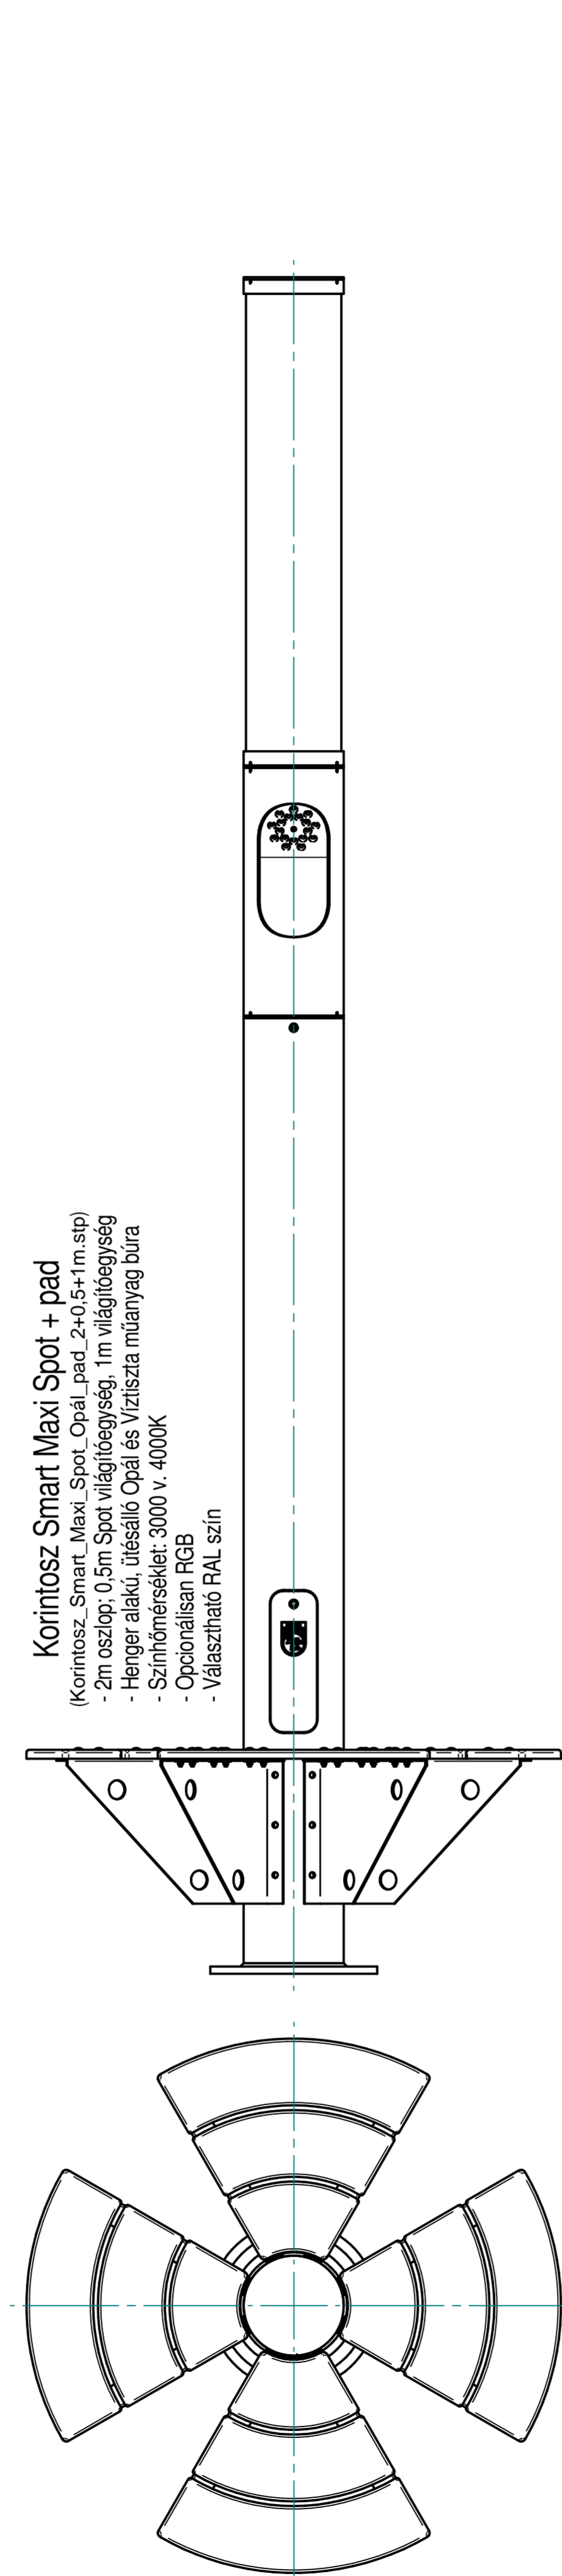

Korintosz Smart Maxi WiFi+kamera+pad+Schuko és USB iólió
(Korintosz_Smart_Maxi_WiFi+Schuko+USB_iólió+pad_3+1m.stp)
- 3m oszlop; 1m világítóegység
- Henger alakú, ütésálló Opál műanyag bura
- Színhőmérséklet: 3000 v. 4000K
- Választható RAL szín

Korintosz Smart Maxi Spot + pad
(Korintosz_Smart_Maxi_Spot_Világítóegység_2+0,5+1m.stp)
- 2m oszlop; 0,5m Spot világítóegység; 1m világítóegység
- Henger alakú, ütésálló Opál és Vízizsuga műanyag bura
- Színhőmérséklet: 3000 v. 4000K
- Választható RAL szín