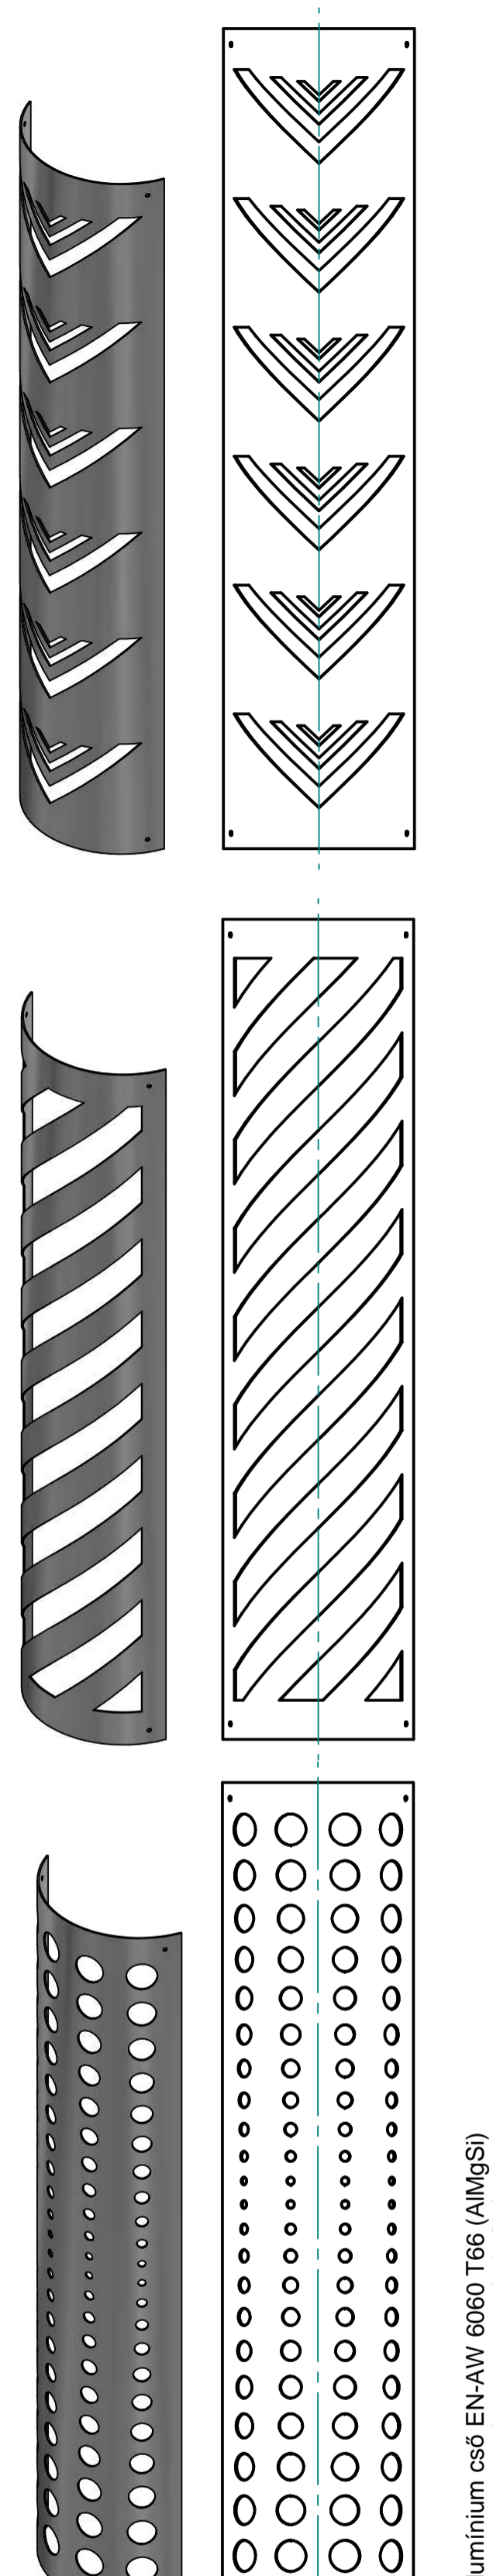

Anyag / Material: Oszlop: Alumínium cső EN-AN 6060 T66 (AlMgSi)
Búra: Vízizsuga vagy opál Polikarbonát (PC) / PMMA