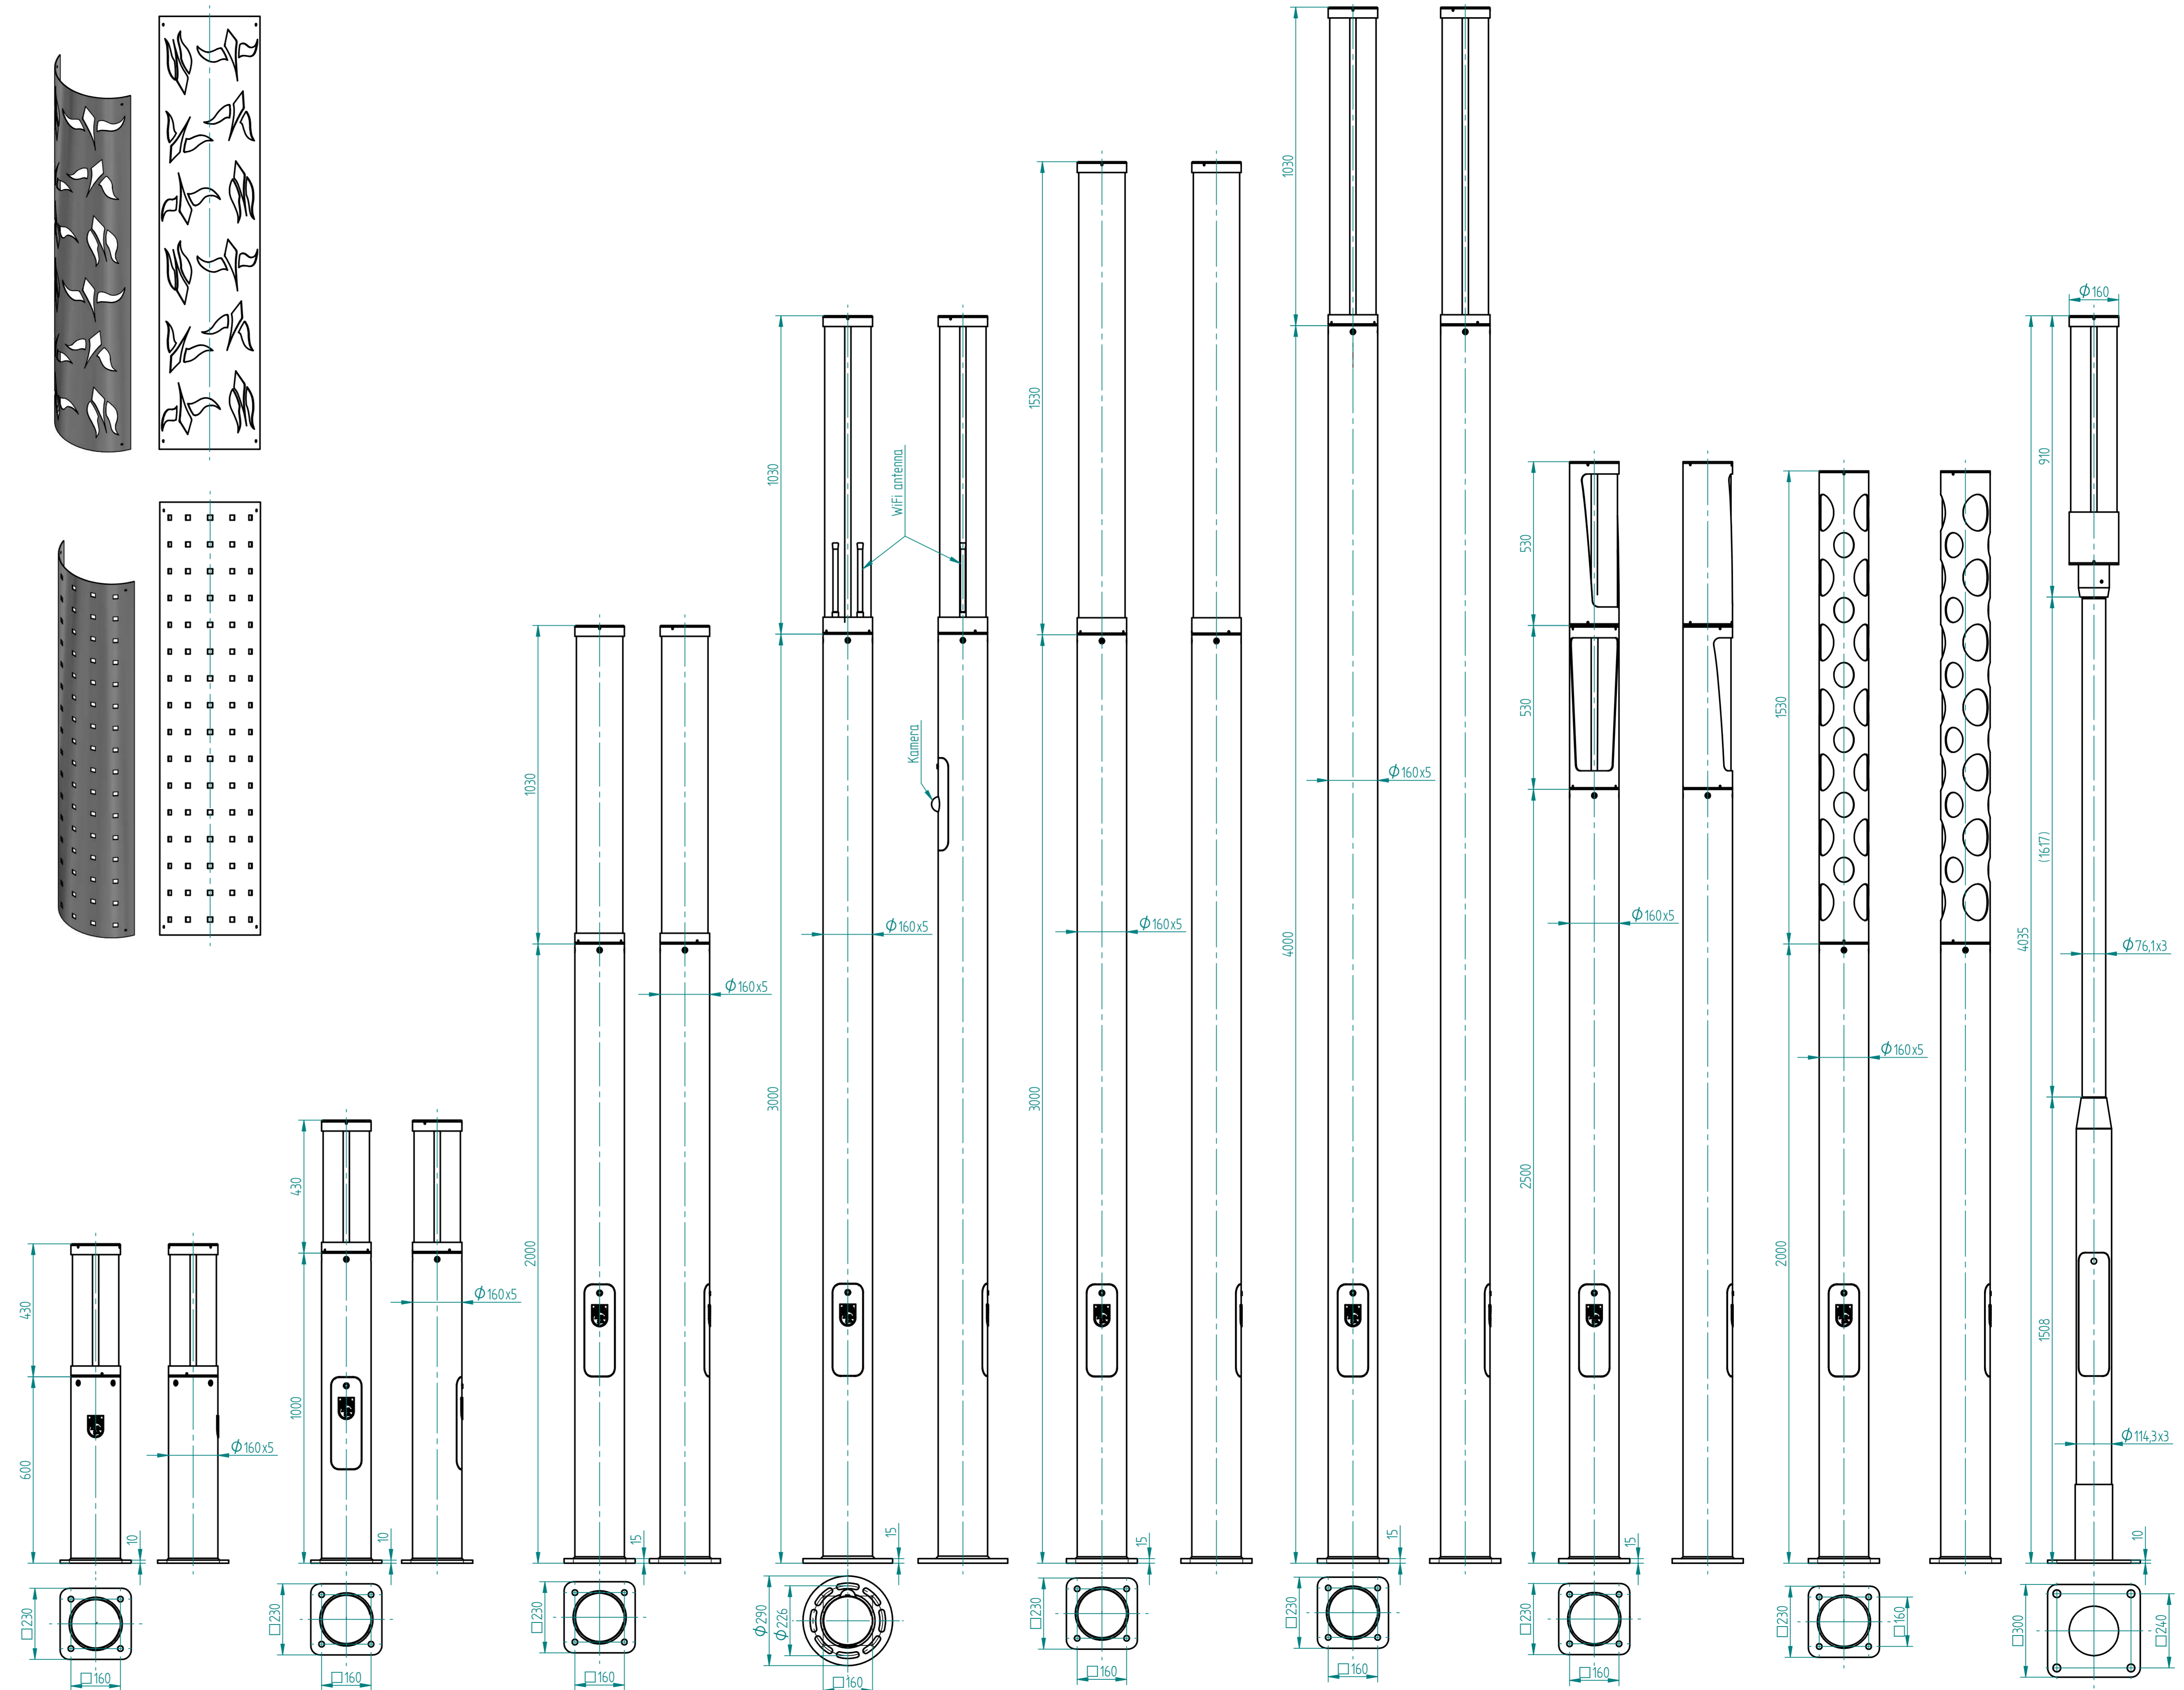

Anyag / Material: Oszlop: Alumínium cső EN-AN 6060 T66 (AlMgSi)
Búra: Vízizsuga vagy opál Polikarbonát (PC) / PMMA