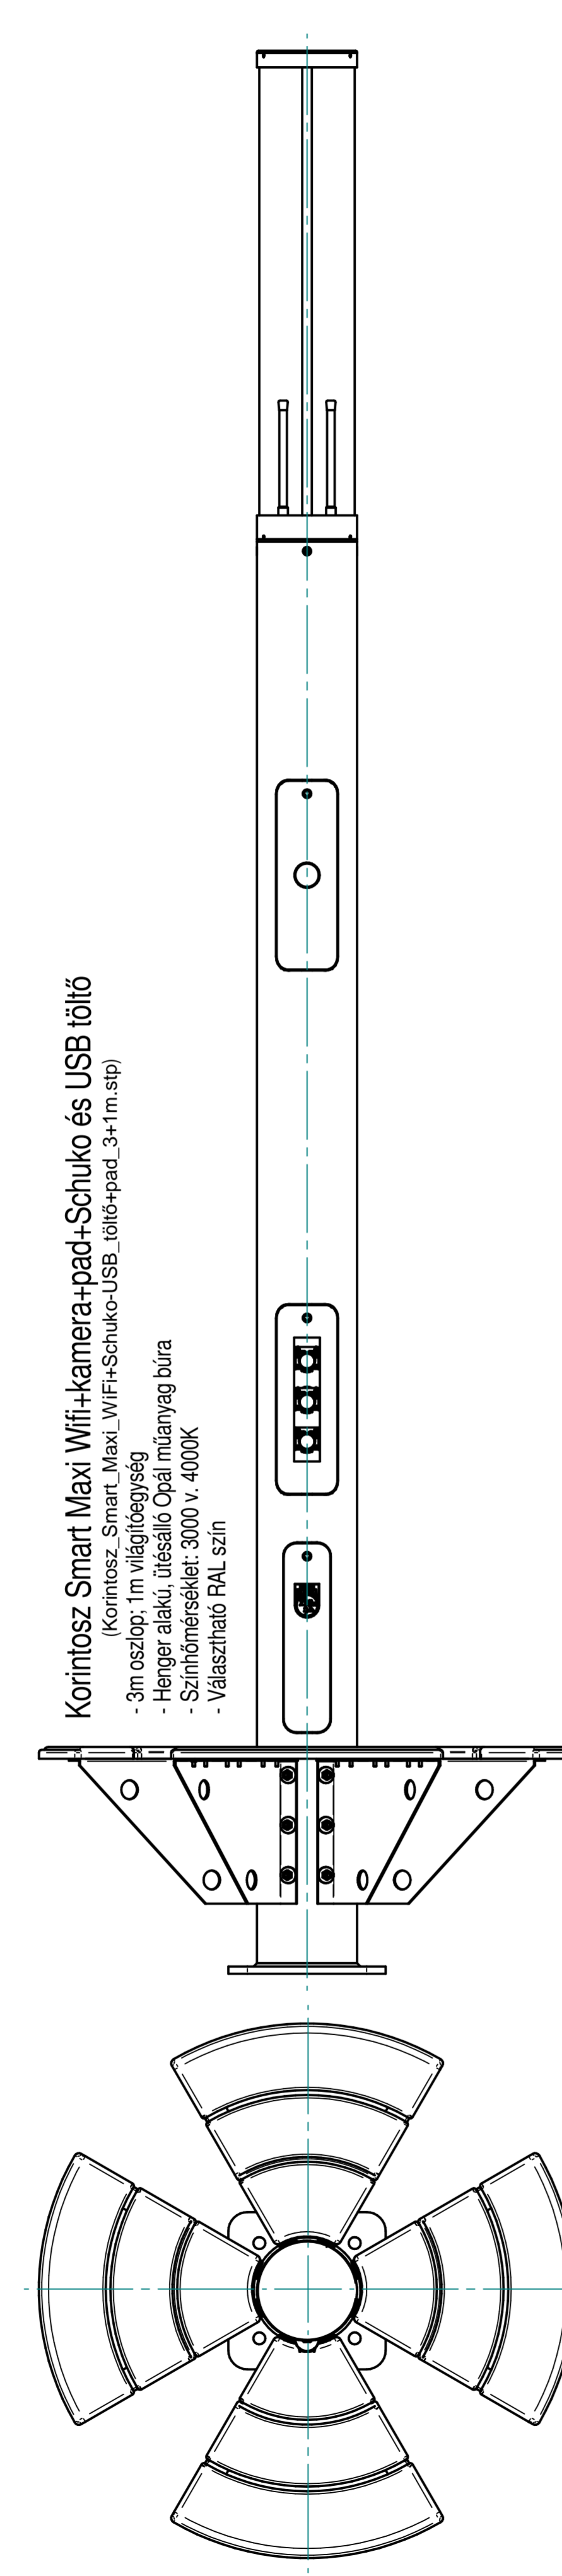

Korintosz Smart Maxi Spot + pad
(Korintosz_Smart_Maxi_Spot_Világítóegység_2+0,5+1m.stp)
- 2m oszlop; 0,5m Spot világítóegység; 1m világítóegység
- Henger alakú, ütésálló Opál és Vízizsuga műanyag bura
- Színhőmérséklet: 3000 v. 4000K
- Választható RAL szín

Korintosz Smart Maxi WiFi+kamera+pad+Schuko és USB iólió
(Korintosz_Smart_Maxi_WiFi+Schuko+USB_iólió+pad_3+1m.stp)
- 3m oszlop; 1m világítóegység
- Henger alakú, ütésálló Opál műanyag bura
- Színhőmérséklet: 3000 v. 4000K
- Választható RAL szín