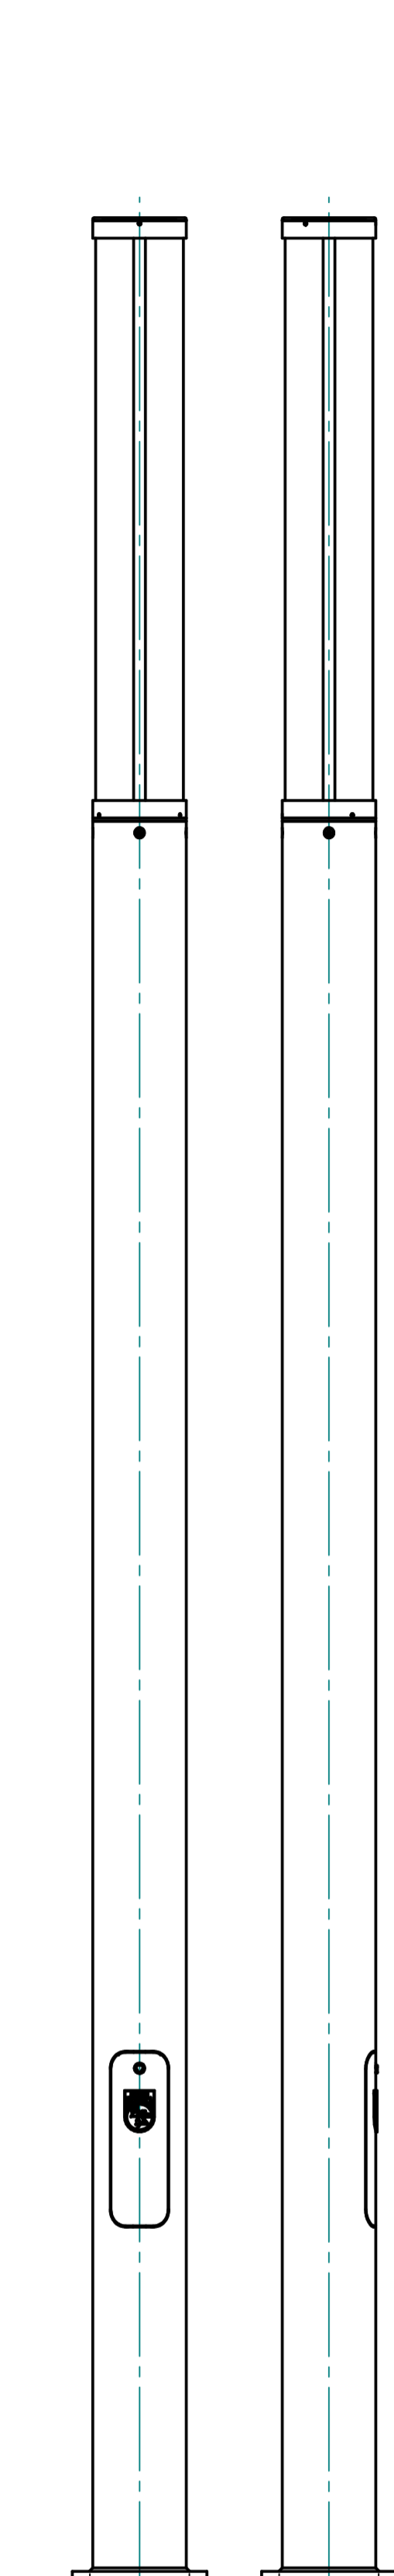

Korintosz Smart Maxi WiFi+kamera+pad+Schuko és USB iólió
(Korintosz_Smart_Maxi_WiFi+Schuko+USB_iólió+pad_3+1m.stp)
- 3m oszlop; 1m világítóegység
- Henger alakú, ütésálló Opál műanyag bura
- Színhőmérséklet: 3000 v. 4000K
- Választható RAL szín