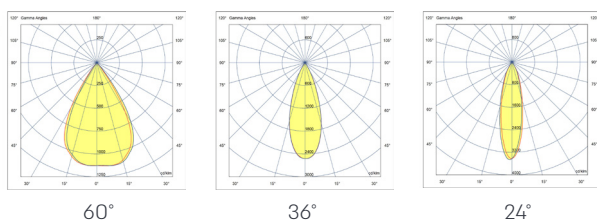

תיאור המוצר:

- רמת איטמות בפני מים ואבק IP20
- בקרת סנזור מעולה UGR19 ויעילות גבוהה
- קיים בשני גדלים Ø65 | Ø85

נתונים טכניים:

- גוף: אנודיז, זכוכית מחוסמת, רפלקטור אלומיניום.
- טמפ' צבע: Adj. CCT 3000K/ 4000K
- CRI: 90
- הספק: 10W | 12W | 15W | 20W | 25W
- אלומת אור: 24° / 36° / 60°
- אפשרויות תלייה: תאורת פס צבירה, צמוד תקרה, שקוע, תלייה.
- צבע: שחור / לבן / בהתאמה אישית על פי דרישה

מידות (mm)	תפוקת אור (lm)	טמפרטורת צבע CCT	הספק (W)	דגם
108x292xØ85 / 98x253xØ65	1100	Adj. CCT 3000K/4000K	10W	פס צבירה
108x292xØ85 / 98x253xØ65	1330	Adj. CCT 3000K/4000K	15W	פס צבירה
108x292xØ85 / 98x253xØ65	2280	Adj. CCT 3000K/4000K	25W	פס צבירה
Ø65x253 / Ø85x292	1100	Adj. CCT 3000K/4000K	10W	צלינדר
Ø65x253 / Ø85x292	1330	Adj. CCT 3000K/4000K	15W	צלינדר
Ø65x253 / Ø85x292	2280	Adj. CCT 3000K/4000K	25W	צלינדר

*הנתונים בטבלה מתייחסים לדגמים המופיעים בה בלבד. ניתן להזמין גופי תאורה באופטיקה / טמפ' צבע / הספקים / גדלים שונים לפי דרישה. ** תיתכן סטייה של +/-10% ט.ל.ח.

עקומות פוטומטריות:

שרטוטים: