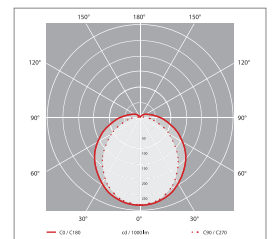

i | b IBV HUNGÁRIA
Lighting and Plastic Processing

נצילות אורית (lm/W)	תפוקת אור (lm)	משקל	כמות פסי ל7	אורך×רוחב×גובה (מ"מ) (H×W×L)	טמפרטורת צבע	הספק (W)	דגם
143	4500	2.2	1	95X86X1277	4000K	31	771FAVOURITE
142	5400	2.5	1	95X86X1577	4000K	38	771FAVOURITE
140	6900	2.7	2	99X112X1577	4000K	49	771FAVOURITE
150	8300	2.65	2	95X86X1277	4000K	56	771FAVOURITE
150	10500	3	2	99X112X1577	4000K	70	771FAVOURITE
153	12700	3	2	99X112X1577	4000K	83	771FAVOURITE

* הנתונים בטבלה מתייחסים לדגמים המופיעים בה בלבד. ניתן להזמין גופי תאורה באופטיקה / טמפי צבע / הספקים / גדלים שונים לפי דרישה.
** תיתכן סטייה של +10%. ט.ל.ח.

שרטוטים:

טמפרטורת צבע:

עקומות פוטומטריות:

* הנתונים המובאים כאן נועדו למטרות מידע בלבד והם עשויים להשתנות ללא הודעה מוקדמת. ט.ל.ח.