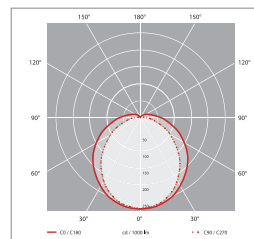

i | b IBV HUNGÁRIA
Lighting and Plastic Processing

נצילות אורית (lm/W)	תפוקת אור (lm)	משקל	כמות פסי ל7	אורך×רוחב×גובה (מ"מ) (H×W×L)	טמפרטורת צבע	הספק (W)	דגם
143	4500	2.2	1	95X86X1277	4000K	31	771FAVOURITE
142	5400	2.5	1	95X86X1577	4000K	38	771FAVOURITE
140	6900	2.7	2	99X112X1577	4000K	49	771FAVOURITE
150	8300	2.65	2	95X86X1277	4000K	56	771FAVOURITE
150	10500	3	2	99X112X1577	4000K	70	771FAVOURITE
153	12700	3	2	99X112X1577	4000K	83	771FAVOURITE

* הנתונים בטבלה מתייחסים לדגמים המופיעים בה בלבד. ניתן להזמין גופי תאורה באופטיקה / טמפי צבע / הספקים / גדלים שונים לפי דרישה.
** תיתכן סטייה של +10%. ט.ל.ח.

שרטוטים:

טמפרטורת צבע:

עקומות פוטומטריות:

* הנתונים המובאים כאן נועדו למטרות מידע בלבד והם עשויים להשתנות ללא הודעה מוקדמת. ט.ל.ח.