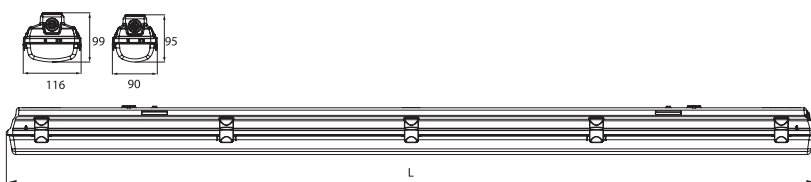

* הנתונים המובאים כאן נועדו למטרות מידע בלבד והם עשויים להשתנות ללא הודעה מוקדמת. ט.ל.ח.