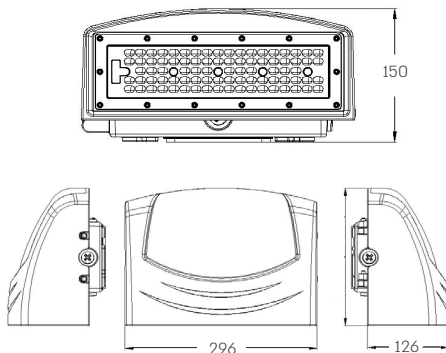

HiPack

גוף תאורה להארה מקירות

גוף תאורה מעוצב להארה מקירות בניינים, מאפשר החלפת פנסי מטלה ליידי עד 150W. UGR נמוך ופיזור אור א-סימטרי. מתאים להתקנה בחזיתות בניין, פארקים תעשייתיים, בניינים, שבילים וחדרות ועוד.

תיאור המוצר:

- בעל רמת אטימות מפני אבק ומים - IP65
- נצילות אורית גבוהה של עד 140lm/W
- אורך חיים גבוה מאוד, מעל 180,000 שעות

נתונים טכניים:

- **גוף:** סגסוגת אלומיניום מצופה פוליאסטר מתוכנן לפיזור חום אופטימלי. עמידות גבוהה בפני מליחות וקורוזיה.
- **אפשרויות אופטיקה:** אלומה אסימטרית עם עדשות וכיסוי זכוכית שקופה מחוסמת.
- **טמפ' צבע:** 3000K / 4000K / 5000K
- **מקדם מסירת צבע:** CRI>70/80

אביזרים נלווים זמינים:

דגם	הספק (W)	טמפרטורת צבע CCT	אורך רוחב * גובה (מ"מ)	משקל (ק"ג)	תפוקת אור (lm)	נצילות אורית lm/w
HiPack	40	4000K	223*296*150	4.2	5,600	140
HiPack	70	4000K	223*296*150	4.2	9,800	140

* הנתונים בטבלה מתייחסים לדגמים המופיעים בה בלבד. ניתן להזמין גופי תאורה באופטיקה / טמפ' צבע / הספקים / גדלים שונים לפי דרישה. ** תיתכן סטייה של +/-10% ט.ל.ח.

שרטוטים:

עקומות פוטומטריות: