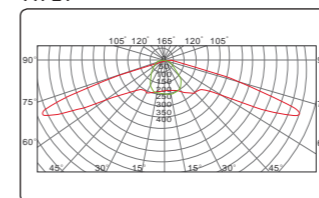

FÉNYTECHNIKAI ADATOK

TYPE I