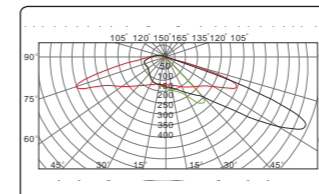

TERMÉKJELLEMZŐK

- Felszerelhetőség: egyedi oszloppal
- Alkalmazás: utak, kerékpárutak, parkok, terek, sétányok világítására
- Fénypontmagasság: 3-8 m

MŰSZAKI ADATOK

- Alumínium oszlop
- Lehorgonyzó szerkezet szükséges
- Javasolt csatlakozódoboz típus: GURO 2050
- IP 66
- IK 09
- ULR < 1%
- Optika: **TYPE** lencse
- Érintésvédelmi osztály: I. vagy II.
- Választható RAL finomstruktúr szín
- Színhőmérséklet: 3.000 K vagy 4.000 K

HORUS

VÉDETSÉG

- Világítótest: IP 66 EN 60 529 szabvány szerint
- Extrudált szilikon tömítés

HORUS

Alkalmazás	utak, kerékpárutak, parkok, terek, sétányok világítására	
Ajánlott fénypontmagasság	3-8 m	
Telepítés	az oszlop esetében lehorgonyzó szerkezet szükséges	
Méret	Befoglaló méret	200 x 100 mm
	Magasság	4100 mm 6100 mm 8100 mm
Választható optika típusok	Type I, Type II, Type III, Type V	
Névleges feszültség	230-240 V, 50 Hz	
Teljesítmény	max. 140 W	
Védelem	túlfeszültség, túláram, túlmelegedés elleni védelem	

FÉNYTECHNIKAI ADATOK

TYPE I

TYPE II

TYPE III

TYPE V