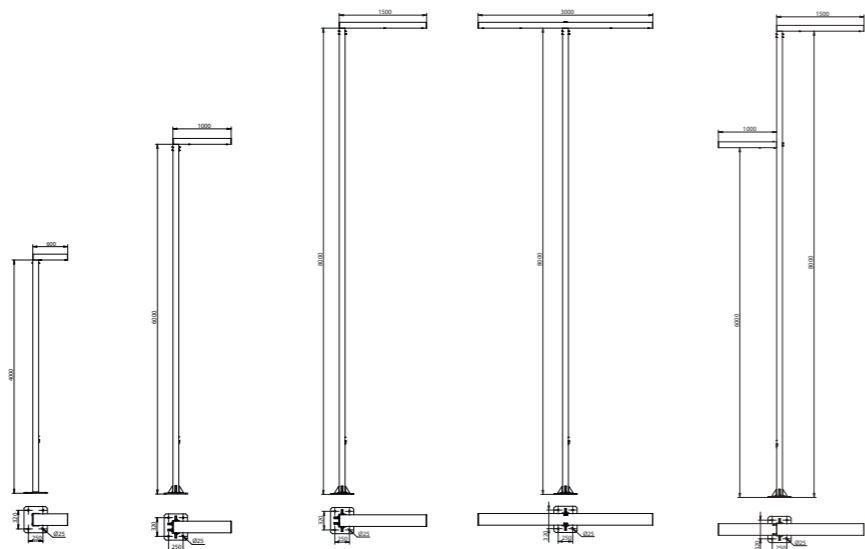

### TERMÉKJELLEMZŐK

- Felszerelhetőség: egyedi oszloppal
- Alkalmazás: utak, kerékpárutak, parkok, terek, sétányok világítására
- Fénypontmagasság: 3-8 m

### MŰSZAKI ADATOK

- Alumínium oszlop
- Lehorgonyzó szerkezet szükséges
- Javasolt csatlakozódoboz típus: GURO 2050
- IP 66
- IK 09
- ULR < 1%
- Optika: **TYPE** lencse
- Érintésvédelmi osztály: I. vagy II.
- Választható RAL finomstruktúr szín
- Színhőmérséklet: 3.000 K vagy 4.000 K