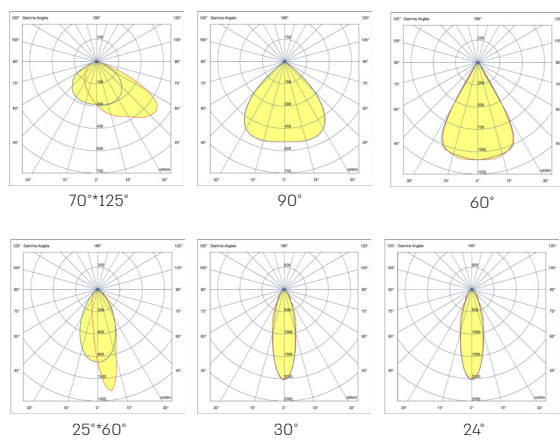

תיאור המוצר:

- נצילות אורית של עד 135 lm/W
- עוצמות הארה של עד 31,200 לומן
- מגוון אפשרויות התקנה: זרוע U, התקנה על עמוד עגול או מרובע
- שליטה חכמה: DALI, 1-10V
- הפחתת זליגת אור והצללות

נתונים טכניים:

- גוף: סגסוגת אלומיניום ועדשה אופטית מפוליקרבונט
- דרייבר: MEANWELL / INVENTRONICS
- טמפ' צבע: 4000K (3000K/5000K אופציונלי)
- CRI: 70, (80 אופציונלי)
- אורך חיים: עד 50,000 שעות
- אחריות: 5 שנים
- צבע: אפור כהה (אפשרות לצבעים נוספים בהזמנה)

נצילות אורית (lm/W)	מידות (mm)	תפוקת אור (lm)	טמפרטורת צבע (cct)	הספק (w)
135	438X402X111 (תושבת) / 434X400X132 (זרוע)	13,500	5000K	100
135	438X402X111 (תושבת) / 434X400X132 (זרוע)	20,250	5000K	150
130	438X402X111 (תושבת) / 434X400X132 (זרוע)	26,000	5000K	200
130	438X402X111 (תושבת) / 434X400X132 (זרוע)	31,200	5000K	240

*הנתונים בטבלה מתייחסים לדגמים המופיעים בה בלבד. ניתן להזמין גופי תאורה באופטיקה / טמפ' צבע / הספקים / גדלים שונים לפי דרישה. ** תיתכן סטייה של +/-10%. ט.ל.ח.

טמפרטורת צבע:

עקומות פוטומטריות:

שרטוטים: