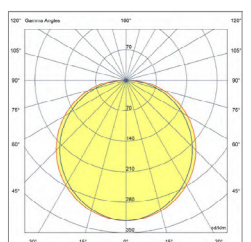

Beamever

LINIO NEON TV 2550

תיאור המוצר:

- פס לד חלבי רחב (פרופיל תאורה גמיש) IP67 בחתך 25x50 מ"מ המתאים להתקנה בתנאי פנים וחוץ. מסתובב סביב הבסיס. הגוף מיוצר בטכנולוגיה מיוחדת במילוי PU GLUE המאפשר רמת אטימות גבוהה במיוחד ורמת היגרוסקופיות הנמוכה במיוחד. טכנולוגיה זו מאפשרת התקנה גם במקומות בעלי רמת לחות גבוהה יחסית. מתאים במיוחד לתאורה אדריכלית בתנאי פנים וחוץ - סביב בריכות שחיה, הארת קונטורים, מסדרונות, חדרי מלון ועוד.
- אטימות למים ואבק - IP67. עמידות בלחות גבוהה.
- מקדם החזרת צבע גבוה - CRI>80/90.
- עד 12 מטר בחיבור יחיד למתח (בהתאם לדגם הנבחר).
- זמין לחיתוך לטובת התאמה מדויקת של האורך (ר' פרטים למטה).
- זמין בדגמי Tunable White, RGBW, RGBW, RGBW לפי דרישה.
- עמיד בטמפרטורות גבוהות.
- קוטר סיבוב 50 ס"מ.

נתונים טכניים:

- גוף: פס גמיש בחתך 25x50 מ"מ המיוצר בטכנולוגיה מיוחדת במילוי PU GLUE בעל רמת היגרוסקופיות נמוכה.
- ספק כוח: 24V DC בהתאם לדגם הנבחר.
- ניתן להתאים ל- 1-10V / DALI / DMX ועוד לפי דרישה.
- טמפי' צבע אפשריות: 2700K/3000K/4000K/RGB/TW.
- מקדם מסירת צבע: CRI>90.

תפוקת אור (lm)	אורך מקסימלי (בחיבור יחיד למתח)	נקודות חיתוך	טמפרטורת צבע	הספק (W)	דגם
264	12 meters	50 mm	2700K	5	2550TV
269	12 meters	50 mm	3000K	5	2550TV
290	12 meters	50 mm	4000K	5	2550TV
528	12 meters	50 mm	2700K	10	2550TV
539	12 meters	50 mm	3000K	10	2550TV
579	12 meters	50 mm	4000K	10	2550TV
792	12 meters	50 mm	2700K	15	2550TV
808	12 meters	50 mm	3000K	15	2550TV
869	12 meters	50 mm	4000K	15	2550TV

* הנתונים בטבלה מתייחסים לדגמים המופיעים בה בלבד. ניתן להזמין גופי תאורה באופטיקה / טמפי' צבע / הספקים / גדלים שונים לפי דרישה. ** תיתכן סטייה של +/-10%. ט.ל.ח.

טמפרטורת צבע:

עקומות פוטומטריות:

24V DC   ta=-20+60°   IP67   RG0   L80>54,000 Hours   TM21   LM80   CB   ת"י 20   ISO 9001:2015

* הנתונים המובאים כאן נועדו למטרות מידע בלבד והם עשויים להשתנות ללא הודעה מוקדמת. ט.ל.ח.

שרטוטים: