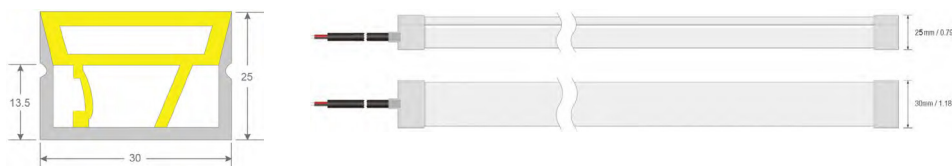

Beamever

LINIO NEON SV 3025

תיאור המוצר:

- אטימות למים ואבק - IP67. עמידות בלחות גבוהה.
- מקדם החזרת צבע גבוה - CRI>80/90.
- עד 5 מטר בחיבור יחיד למתח (בהתאם לדגם הנבחר).
- זמין לחיתוך לטובת התאמה מדויקת של האורך (ר' פרטים למטה).
- זמין בדגמי Tunable White, RGBW, RGBW לפי דרישה.
- עמיד בטמפרטורות גבוהות.
- קוטר סיבוב מקסימלי 24 ס"מ.

נתונים טכניים:

- גוף: פס גמיש בחתך 30x25 מ"מ המיוצר בטכנולוגיה מיוחדת במילוי PU GLUE בעל רמת היגרוסקופיות נמוכה.
- ספק כוח: 24V DC בהתאם לדגם הנבחר.
- ניתן להתאים ל- 1-10V / DALI / DMX ועוד לפי דרישה.
- טמפי' צבע אפשריות: 2700K/3000K/4000K/RGB/TW.
- מקדם מסירת צבע: CRI>93.

פס לד חלבי רחב (פרופיל תאורה גמיש) IP67 בחתך 30x25 מ"מ המתאים להתקנה בתנאי פנים וחץ, מסתובב לצדדים. הגוף מיוצר בטכנולוגיה מיוחדת במילוי PU GLUE המאפשר רמת אטימות גבוהה במיוחד ורמת היגרוסקופיות הנמוכה במיוחד. טכנולוגיה זו מאפשרת התקנה גם במקומות בעלי רמת לחות גבוהה יחסית. מתאים במיוחד לתאורה אדריכלית בתנאי פנים וחץ - סביב בריכות שחיה, הארת קונטורים, מסדרונות, חדרי מלון ועוד.

תפוקת אור (lm)	אורך מקסימלי (בחיבור יחיד למתח)	נקודות חיתוך	טמפרטורת צבע	הספק (W)	דגם
540	5 meters	50 mm	2700K	18	3025SV
569	5 meters	50 mm	3000K	18	3025SV
568	5 meters	50 mm	4000K	18	3025SV

* הנתונים בטבלה מתייחסים לדגמים המופיעים בה בלבד. ניתן להזמין גופי תאורה באופטיקה / טמפי' צבע / הספקים / גדלים שונים לפי דרישה.
** תיתכן סטייה של 10% +/- ט.ל.ח.

טמפרטורת צבע:

שרטוטים:

עקומות פוטומטריות:

- 24V DC
- ta= -20+60°
- IP67
- RG0
- L80> 54,000 Hours
- TM21
- LM80
- CB
- ת"ת 20
- ISO 9001:2015 CERTIFIED COMPANY

* הנתונים המובאים כאן נועדו למטרות מידע בלבד והם עשויים להשתנות ללא הודעה מוקדמת. ט.ל.ח.