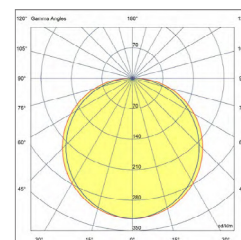

עקומות פוטומטריות:

- 24V DC
- ta= -20+60°
- IP67
- RG0
- L80> 54,000 Hours
- TM21
- LM80
- CB
- ת"ת 20
- ISO 9001:2015 CERTIFIED COMPANY

* הנתונים המובאים כאן נועדו למטרות מידע בלבד והם עשויים להשתנות ללא הודעה מוקדמת. ט.ל.ח.