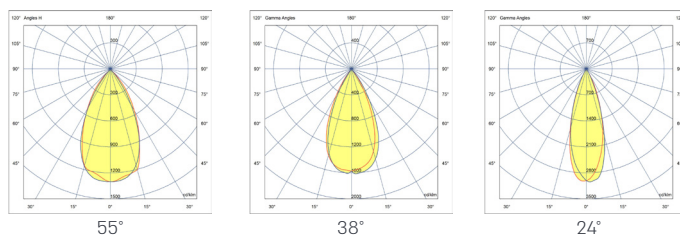

\* הנתונים בטבלה מתייחסים לדגמים המופיעים בה בלבד. ניתן להזמין גופי תאורה באופטיקה / טמפ' צבע / הספקים / גדלים שונים לפי דרישה. \*\* תיתכן סטייה של 10%-. ט.ל.ח.

**טמפרטורת צבע:**

**שרטוטים:**

**עקומות פוטומטריות:**