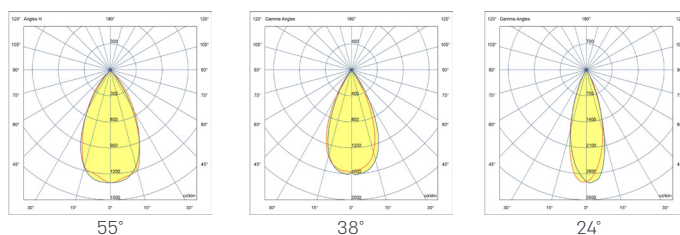

תפוקת אור (lm)	קוטר שקע CUT OUT (מ"מ)	קוטר-גובה (מ"מ)	טמפרטורת צבע	הספק (W)
350	55	65x78	4000K	6
840	75	85x90	4000K	12
1300	75	85x105	4000K	20
2400	95	105x117	4000K	30

* הנתונים בטבלה מתייחסים לדגמים המופיעים בה בלבד. ניתן להזמין גופי תאורה באופטיקה / טמפ' צבע / הספקים / גדלים שונים לפי דרישה. ** תיתכן סטייה של +/-10%. ט.ל.ח.

שרטוטים:

עקומות פוטומטריות:

CRI>90
220-240V 50-60 Hz
PF>92%
ta=35°
L90>55,000 Hours
IP20
SDCM<3
RG0
TM21
LM80
CB

* הנתונים המובאים כאן נועדו למטרות מידע בלבד והם עשויים להשתנות ללא הודעה מוקדמת. ט.ל.ח.