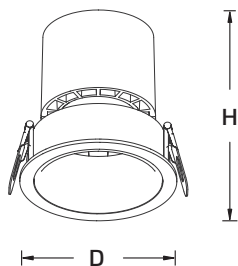

תפוקת אור (lm)	קוטר שקע CUT OUT (מ"מ)	קוטר-גובה (מ"מ)	טמפרטורת צבע	הספק (W)
350	55	65x78	4000K	6
840	75	85x90	4000K	12
1300	75	85x105	4000K	20
2400	95	105x117	4000K	30

* הנתונים בטבלה מתייחסים לדגמים המופיעים בה בלבד. ניתן להזמין גופי תאורה באופטיקה / טמפ' צבע / הספקים / גדלים שונים לפי דרישה. ** תיתכן סטייה של +/-10%. ט.ל.ח.

שרטוטים:

עקומות פוטומטריות:

CRI>90
220-240V 50-60 Hz
PF>92%
ta=35°
L90>55,000 Hours
IP20
SDCM<3
RG0
TM21
LM80
CB

* הנתונים המובאים כאן נועדו למטרות מידע בלבד והם עשויים להשתנות ללא הודעה מוקדמת. ט.ל.ח.