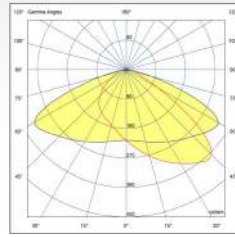

נצילות אורית (lm/W)	תפוקת אור (lm)	משקל (ק"ג)	גובה*רוחב*אורך (מ"מ) (H*W*D)	טמפרטורת צבע	הספק (W)	דגם
140 - 180	7,000	2.5	342x310x56	4000K	50	HiMor Plus 50
140 - 180	14,000	3.6	346x355x57	4000K	100	HiMor Plus 100
140 - 180	21,000	4.7	425x388x61	4000K	150	HiMor Plus 150
140 - 180	28,000	5.5	474x410x61	4000K	200	HiMor Plus 200
140 - 180	33,600	6.4	500x436x68	4000K	240	HiMor Plus 240
140 - 180	42,000	6.4	500x436x68	4000K	300	HiMor Plus 300
140 - 180	56,000	10.9	622x489x72	4000K	400	HiMor Plus 400
140 - 180	70,000	10.9	622x489x72	4000K	500	HiMor Plus 500

* הנתונים בטבלה מתייחסים לדגמים המופיעים בה בלבד. ניתן להזמין גופי תאורה באופטיקה / טמפ' צבע שונה לפי דרישה. ** תיתכן סטייה של +/-10%. ט.ל.ח.

טמפרטורת צבע:

* הנתונים המובאים כאן נועדו למטרות מידע בלבד והם עשויים להשתנות ללא הודעה מוקדמת. ט.ל.ח.

70x125° tilt 55° F01602

70x146° tilt 50° F01609

60° F01604

30° F01604

שרטוטים:

Unit (mm)	D	E	G	F
50W	170	130	11	11
100W	190	150		
150W	202	163		
200W	210	170		
240W	225	185		
300W				
400W	285	215	17	22
500W				