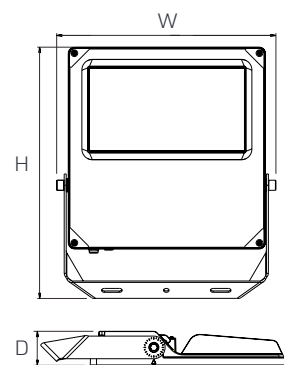

נצילות אורית (lm/W)	תפוקת אור (lm)	משקל (ק"ג)	גובה*רוחב*אורך (מ"מ) (H*W*D)	טמפרטורת צבע	הספק (W)	דגם
140 - 180	7,000	2.5	342x310x56	4000K	50	HiMor Plus 50
140 - 180	14,000	3.6	346x355x57	4000K	100	HiMor Plus 100
140 - 180	21,000	4.7	425x388x61	4000K	150	HiMor Plus 150
140 - 180	28,000	5.5	474x410x61	4000K	200	HiMor Plus 200
140 - 180	33,600	6.4	500x436x68	4000K	240	HiMor Plus 240
140 - 180	42,000	6.4	500x436x68	4000K	300	HiMor Plus 300
140 - 180	56,000	10.9	622x489x72	4000K	400	HiMor Plus 400
140 - 180	70,000	10.9	622x489x72	4000K	500	HiMor Plus 500

70x125° tilt 55° F01602

70x146° tilt 50° F01609

60° F01604

30° F01604

שרטוטים:

Unit (mm)	D	E	G	F
50W	170	130	11	11
100W	190	150		
150W	202	163		
200W	210	170		
240W	225	185		
300W				
400W	285	215	17	22
500W				