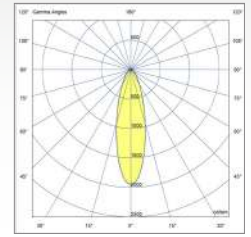

נצילות אורית (lm/W)	תפוקת אור (lm)	משקל (ק"ג)	גובה*רוחב*אורך (מ"מ) (H*W*D)	טמפרטורת צבע	הספק (W)	דגם
140 - 180	7,000	2.5	342x310x56	4000K	50	HiMor Plus 50
140 - 180	14,000	3.6	346x355x57	4000K	100	HiMor Plus 100
140 - 180	21,000	4.7	425x388x61	4000K	150	HiMor Plus 150
140 - 180	28,000	5.5	474x410x61	4000K	200	HiMor Plus 200
140 - 180	33,600	6.4	500x436x68	4000K	240	HiMor Plus 240
140 - 180	42,000	6.4	500x436x68	4000K	300	HiMor Plus 300
140 - 180	56,000	10.9	622x489x72	4000K	400	HiMor Plus 400
140 - 180	70,000	10.9	622x489x72	4000K	500	HiMor Plus 500

* הנתונים בטבלה מתייחסים לדגמים המופיעים בה בלבד. ניתן להזמין גופי תאורה באופטיקה / טמפ' צבע שונה לפי דרישה. ** תיתכן סטייה של +/-10%. ט.ל.ח.

טמפרטורת צבע:

* הנתונים המובאים כאן נועדו למטרות מידע בלבד והם עשויים להשתנות ללא הודעה מוקדמת. ט.ל.ח.

70x125° tilt 55° F01602

70x146° tilt 50° F01609

60° F01604

30° F01604

שרטוטים:

Unit (mm)	D	E	G	F
50W	170	130	11	11
100W	190	150		
150W	202	163		
200W	210	170		
240W	225	185		
300W				
400W	285	215	17	22
500W				