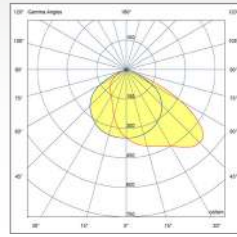

נתונים טכניים:

- גוף: סגסוגת אלומיניום, עם כיסוי זכוכית ועדשות PC.
- דרייבר: ממותג מוכר.
- לדים: PHILIPS/ OSRAM או ש"ע.
- אפשרויות אופטיקה: 70x120, 100x120, 90x60, 30°, 60°, 70x125.
- טמפ' צבע: 4000K, 3000K, 5000K לפי דרישה.
- מקדם מסירת צבע: Ra70. (Ra80 לפי דרישה).

נצילות אורית (lm/W)	תפוקת אור (lm)	משקל (ק"ג)	גובה*רוחב*אורך (מ"מ) (H*W*D)	טמפרטורת צבע	הספק (W)	דגם
140 - 180	7,000	2.5	342x310x56	4000K	50	HiMor Plus 50
140 - 180	14,000	3.6	346x355x57	4000K	100	HiMor Plus 100
140 - 180	21,000	4.7	425x388x61	4000K	150	HiMor Plus 150
140 - 180	28,000	5.5	474x410x61	4000K	200	HiMor Plus 200
140 - 180	33,600	6.4	500x436x68	4000K	240	HiMor Plus 240
140 - 180	42,000	6.4	500x436x68	4000K	300	HiMor Plus 300
140 - 180	56,000	10.9	622x489x72	4000K	400	HiMor Plus 400
140 - 180	70,000	10.9	622x489x72	4000K	500	HiMor Plus 500

* הנתונים בטבלה מתייחסים לדגמים המופיעים בה בלבד. ניתן להזמין גופי תאורה באופטיקה / טמפ' צבע שונה לפי דרישה. ** תיתכן סטייה של +/-10%. ט.ל.ח.

טמפרטורת צבע:

* הנתונים המובאים כאן נועדו למטרות מידע בלבד והם עשויים להשתנות ללא הודעה מוקדמת. ט.ל.ח.