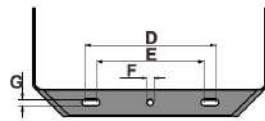

70x125° tilt 55° F01602

70x146° tilt 50° F01609

60° F01604

30° F01604

שרטוטים:

Unit (mm)	D	E	G	F
50W	170	130	11	11
100W	190	150		
150W	202	163		
200W	210	170		
240W	225	185		
300W				
400W	285	215	17	22
500W				