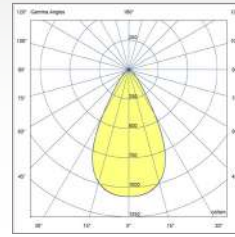

נתונים טכניים:

- גוף: סגסוגת אלומיניום, עם כיסוי זכוכית ועדשות PC.
- דרייבר: ממותג מוכר.
- לדים: PHILIPS/ OSRAM או ש"ע.
- אפשרויות אופטיקה: 70x120, 100x120, 90x60, 30°, 60°, 70x125.
- טמפ' צבע: 4000K, 3000K, 5000K לפי דרישה.
- מקדם מסירת צבע: Ra70. (Ra80 לפי דרישה).

נצילות אורית (lm/W)	תפוקת אור (lm)	משקל (ק"ג)	גובה*רוחב*אורך (מ"מ) (H*W*D)	טמפרטורת צבע	הספק (W)	דגם
140 - 180	7,000	2.5	342x310x56	4000K	50	HiMor Plus 50
140 - 180	14,000	3.6	346x355x57	4000K	100	HiMor Plus 100
140 - 180	21,000	4.7	425x388x61	4000K	150	HiMor Plus 150
140 - 180	28,000	5.5	474x410x61	4000K	200	HiMor Plus 200
140 - 180	33,600	6.4	500x436x68	4000K	240	HiMor Plus 240
140 - 180	42,000	6.4	500x436x68	4000K	300	HiMor Plus 300
140 - 180	56,000	10.9	622x489x72	4000K	400	HiMor Plus 400
140 - 180	70,000	10.9	622x489x72	4000K	500	HiMor Plus 500

* הנתונים בטבלה מתייחסים לדגמים המופיעים בה בלבד. ניתן להזמין גופי תאורה באופטיקה / טמפ' צבע שונה לפי דרישה. ** תיתכן סטייה של +/-10%. ט.ל.ח.

טמפרטורת צבע:

* הנתונים המובאים כאן נועדו למטרות מידע בלבד והם עשויים להשתנות ללא הודעה מוקדמת. ט.ל.ח.

70x125° tilt 55° F01602

70x146° tilt 50° F01609

60° F01604

30° F01604

שרטוטים:

Unit (mm)	D	E	G	F
50W	170	130	11	11
100W	190	150		
150W	202	163		
200W	210	170		
240W	225	185		
300W				
400W	285	215	17	22
500W				