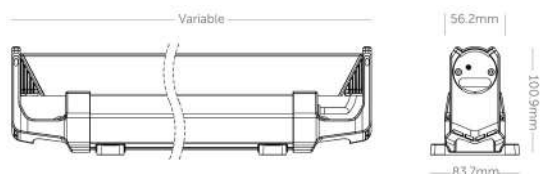

תיאור המוצר:

RESIST +

- בעל רמת אטימות גבוהה במפני אבק ומים - IP67.
- אפשרויות בלתי מוגבלות של שילוב צבעים, עוצמות אור ואופטיקה.
- ניתן לכוונן.
- ניתן לשרשר עד 50 מטר.
- אפשרות הפעלה מגוונות: On/Off, DALI, DMX.

גוף תאורת הצפה ושטיפה ליניארי עם דרייבר פנימי. בעל פרופיל צה, עמידות מכנית ואטימות גבוהים. פתרון אידיאלי למעצבים ואדריכלים עם אפשרויות בלתי מוגבלות של גוון ואופטיקה. גוף התאורה מתאים להתקנה על קירות, קרקע, תקרה או התקנה תלויה עם יכולת צידוד בלתי מוגבלת. ניתן לשרשר עד 50 מטר של גופים ובכך לקבל חיסכון בהוצאות וזמן ההתקנה.

נתונים טכניים:

אביזרים נלווים זמינים:

- גוף: פרופיל אלומיניום איכותי בשיחול, כיסוי PC מיוצב UV בדרגה אופטית עבור הביצועים הטובים ביותר.
- הזנת מתח: 220V-240V, 50/60Hz.
- דרייבר: DALI, DMX.
- לדים: תוצרת Lumileds, Cree או ש"ע.
- אפשרויות אופטיקה: 6°, 8°, 12°, 14°, 21°, 26°, 30°, 36°, 47° Oval 47°*10°
- טמפי' צבע: 2200K-5000K, RGB, RGBW, TW, CUSTOM.
- מקדם מסירת צבע: CRI 90.

דגם	הספק (W)	טמפרטורת צבע	רוחב-גובה (ס"מ)	כמות לדים	אורך (מ"מ)	תפוקת אור (lm)	נצילות אורית (lm/W)
Resist +	27	3000K	56*45	12	507	2,369	88
Resist +	36	3000K	56*45	16	673	3,159	88
Resist +	45	3000K	56*45	20	834	3,948	88
Resist +	54	3000K	56*45	24	1,004	4,738	88
Resist +	63	3000K	56*45	28	1,170	5,527	88
Resist +	72	3000K	56*45	32	1,325	6,317	88
Resist +	81	3000K	56*45	36	1,501	7,107	88

* הנתונים בטבלה מתייחסים לדגמים המופיעים בה בלבד. ניתן להזמין גופי תאורה באופטיקה / טמפי' צבע / הספקים / גדלים שונים לפי דרישה. ** תיתכן סטייה של +/-10%. ט.ל.ח.

טמפרטורת צבע:

שרטוטים:

עקומות פוטומטריות:

* הנתונים המובאים כאן נועדו למטרות מידע בלבד והם עשויים להשתנות ללא הודעה מוקדמת. ט.ל.ח.