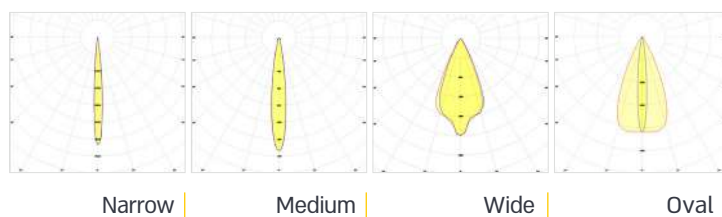

* הנתונים בטבלה מתייחסים לדגמים המופיעים בה בלבד. ניתן להזמין גופי תאורה באופטיקה / טמפי' צבע / הספקים / גדלים שונים לפי דרישה. ** תיתכן סטייה של +/-10%. ט.ל.ח.

טמפרטורת צבע:

שרטוטים:

עקומות פוטומטריות:

* הנתונים המובאים כאן נועדו למטרות מידע בלבד והם עשויים להשתנות ללא הודעה מוקדמת. ט.ל.ח.