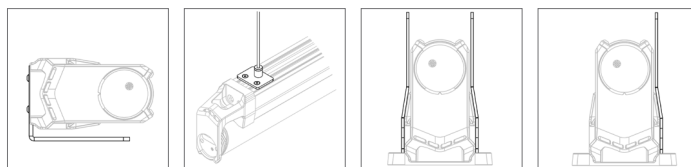

רגלית להתקנה אנכית | אביזר תלייה | מסתיר אור דו צדדי | מסתיר אור חד צדדי

דגם	הספק (W)	טמפרטורת צבע	רוחב-גובה (ס"מ)	כמות לדים	אורך (מ"מ)	תפוקת אור (lm)	נצילות אורית (lm/W)
Resist +	27	3000K	56*45	12	507	2,369	88
Resist +	36	3000K	56*45	16	673	3,159	88
Resist +	45	3000K	56*45	20	834	3,948	88
Resist +	54	3000K	56*45	24	1,004	4,738	88
Resist +	63	3000K	56*45	28	1,170	5,527	88
Resist +	72	3000K	56*45	32	1,325	6,317	88
Resist +	81	3000K	56*45	36	1,501	7,107	88

* הנתונים בטבלה מתייחסים לדגמים המופיעים בה בלבד. ניתן להזמין גופי תאורה באופטיקה / טמפי' צבע / הספקים / גדלים שונים לפי דרישה. ** תיתכן סטייה של +/-10%. ט.ל.ח.