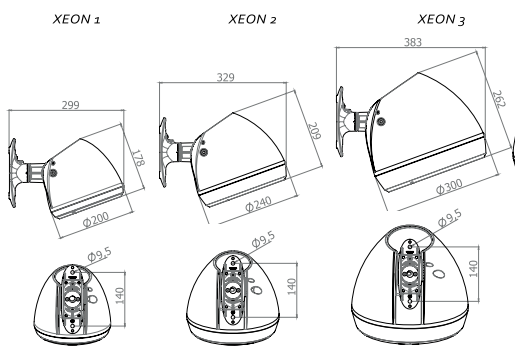

## עקומות פוטומטריות:

220-240V 50-60 Hz
PF>92%
ta=-40~+40°
IK10
IK09
IP66
SDCM<3
RG0
L90>100,000 Hours
TM21
LM80

**גשר יצחק נבון (גשר יהודית), תל אביב**  
 יועץ תאורה: נועה לב  
 צילום: סיגל קולטון

**שרטוטים:**