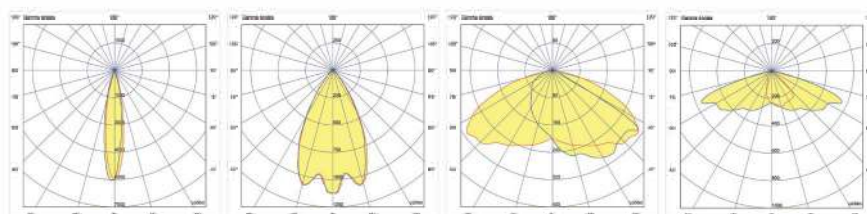

220-240V 50-60 Hz
PF>92%
ta=-40~+40°
IK10
IK09
IP66
SDCM<3
RG0
L90>100,000 Hours
TM21
LM80