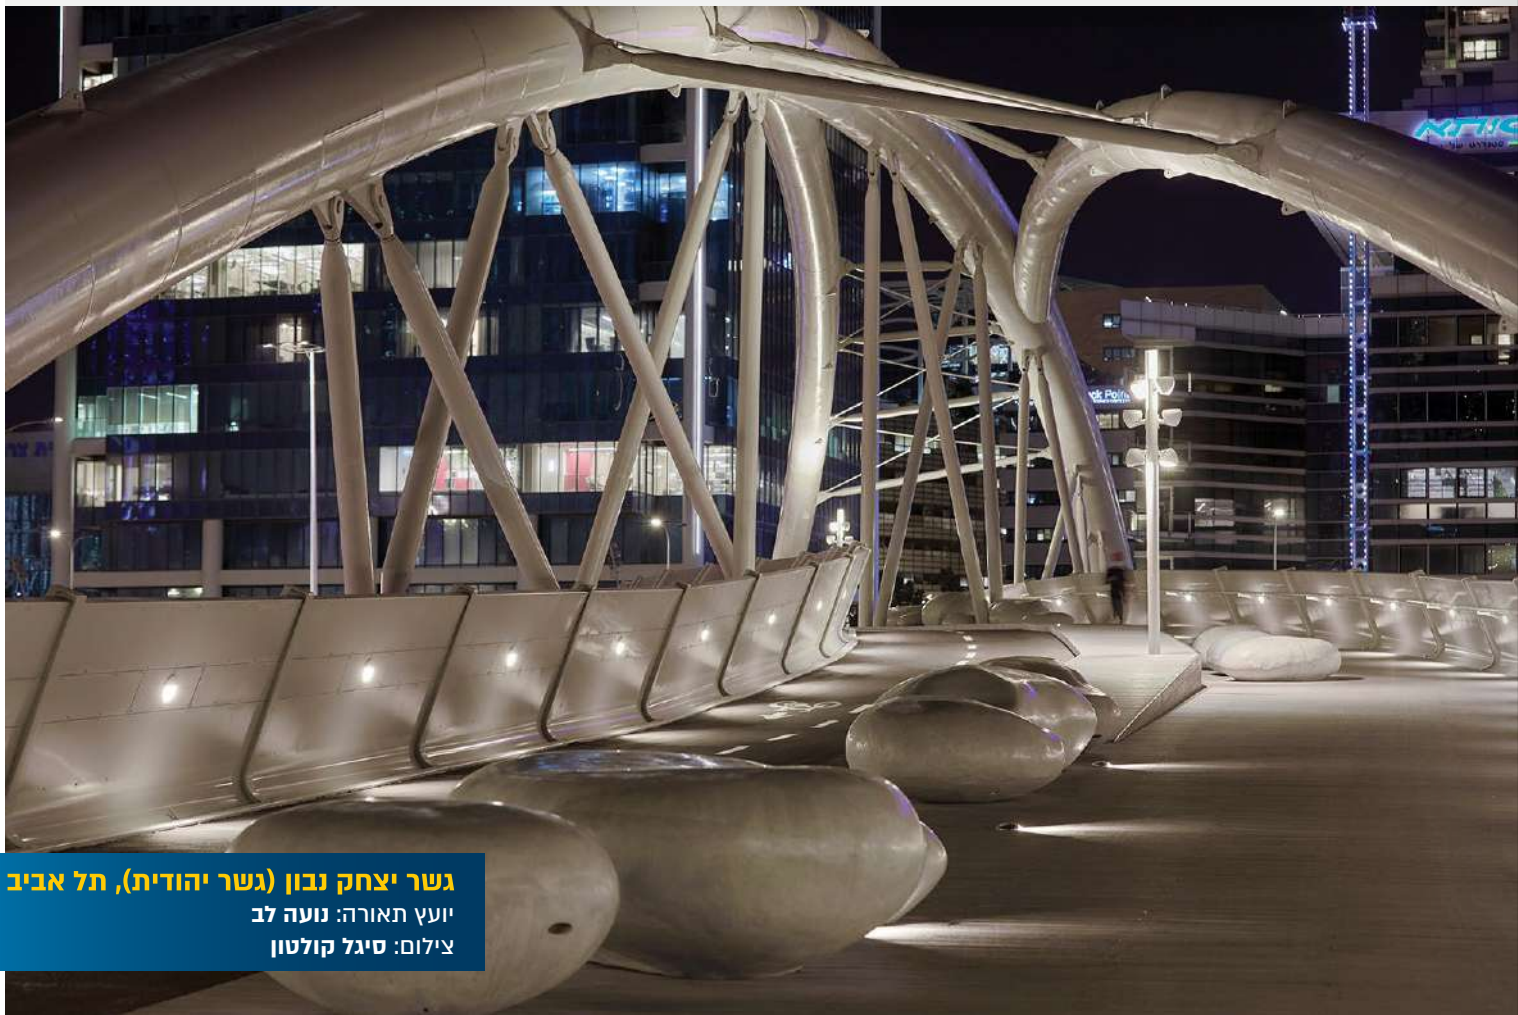

גשר יצחק נבון (גשר יהודית), תל אביב
יועץ תאורה: נועה לב
צילום: סיגל קולטון