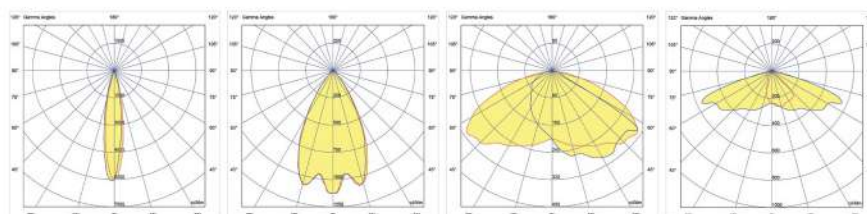

220-240V 50-60 Hz
PF>92%
ta=-40-+40°
IK10
IK09
IP66
SDCM<3
RG0
L90> 100,000 Hours
TM21
LM80
EMC
CB
ISO 9001