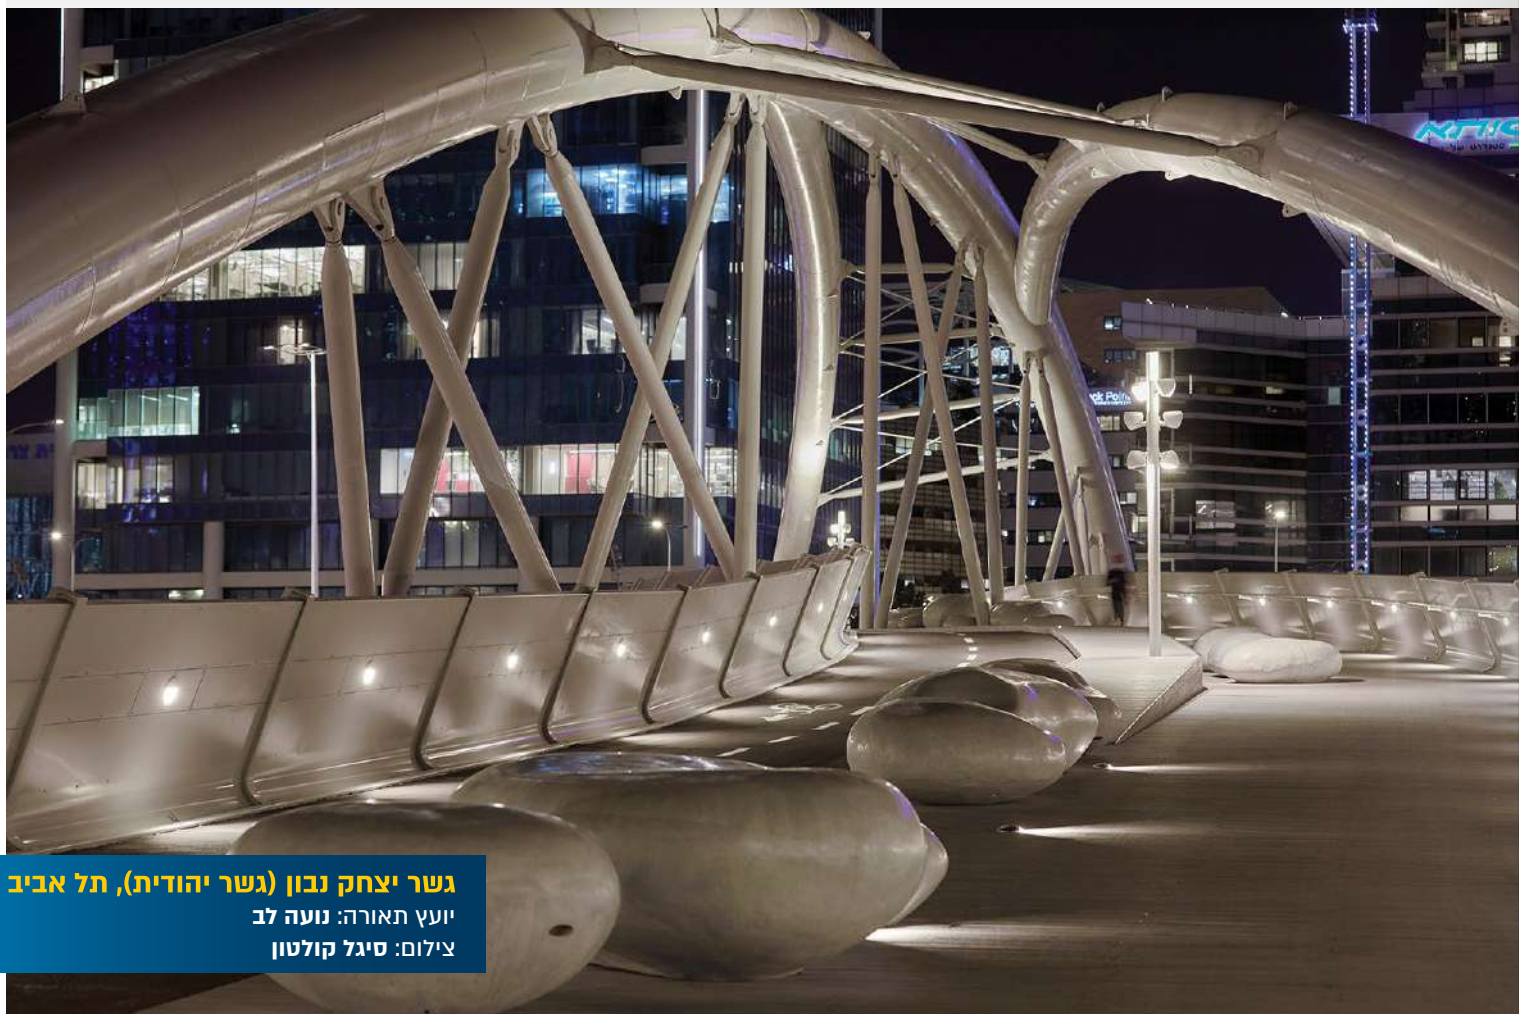

גשר יצחק נבון (גשר יהודית), תל אביב
יועץ תאורה: נועה לב
צילום: סיגל קולטון