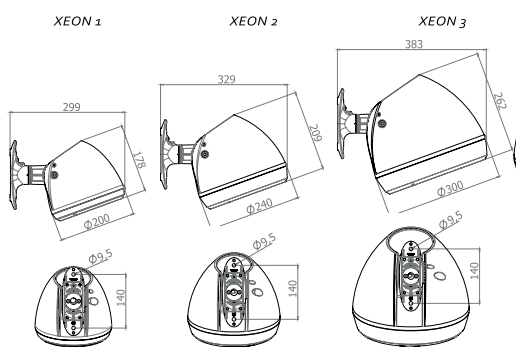

שרטוטים:

אביזרים נלווים זמינים:

מבחר אפשרויות התקנה: