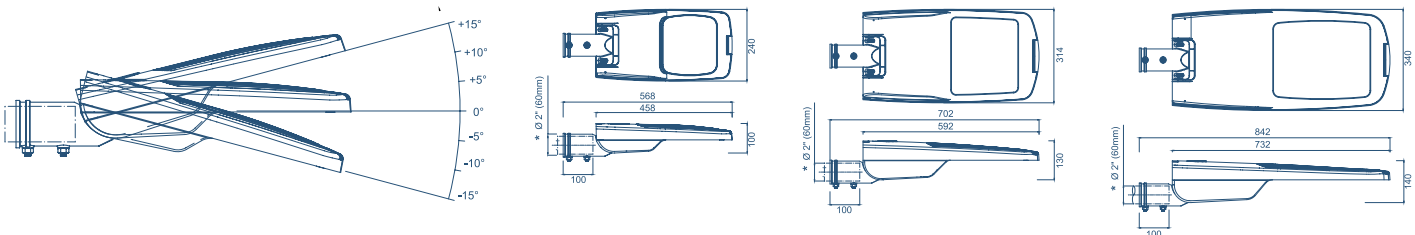

ORION

זמין בדגם פקע"ר עם זרוע ייעודית לעמודי עץ:

משפחת גופי תאורה לד מתקדמת לתאורת כבישים, רחובות ושבילים, אשר תוכננה כפלטפורמה ייחודית לממשקי העיר החכמה. אוריון הוא ג"ת המתאים למפרטים המובילים בשוק ומכיל מקומות ייעודיים לכל ממשקי הבקרה הקיימים בשוק - חיצוניים ו/או פנימיים ע"ג מגש נשלף - ומגוון רחב של אופטיקות המתאימות לכל תוואי דרך לעמודים עד כ-18 מ'.

האוריון זמין עם מערכת הגנה וניהול מתחים מתקדמת להגנה חשמלית מפני מתחי יתר, נחשולי מתח, הגנה מפני ניתוק 0 זרמי התנעה גבוהים וכן הגנה טרמית על הדרייבר ומודול הלד. מתאים להארת רחובות, כבישים, דרכים, חניונים, מעברים, טיילות, שבילי אופניים ועוד.

תיאור המוצר:

- זמין במספר גדלים Small, Midi, Maxi עד כ-27,000 לומן.
- מאושר לשימוש ע"י משרד הבינוי והשיכון, פיקוד העורף ונתיבי ישראל.
- בעל רמת אטימות גבוהה במיוחד מפני אבק ומים - IP66.
- מותאם לשימוש עם כל ממשקי השליטה והבקרה הקיימים בשוק.
- נצילות אורית גבוהה במיוחד עד כ-140lm/W.

נתונים טכניים:

- גוף: יציקת אלומיניום בלחץ גבוה. זכוכית מחוסמת בעובי 4 מ"מ.
- עדשות PC / PMMA. זרוע מפרק מתכווננת בקוטר 2" (60 מ"מ).
- זמין עם זרוע ייעודית לתאורת ביטחון.
- דרייבר: תוצרת Philips / Osram. זמין בדגם 1-10V או Dali לפי דרישה.
- לדים: תוצרת LUMILEDS.
- אפשרויות אופטיקה: I, II, T, III, T IV, T V, T VI, M1, M6, R3, P4 ועוד.
- טמפ' צבע: 3000K / 4000K.
- מקדם מסירת צבע: CRI>70. CRI>80 לפי דרישה.
- מגן נחשולי מתח: 10KV.
- אפשרויות בקרה: DALI קוו / אלחוטי / PLC / ZAHGA / NEMA.

שרטוטים: