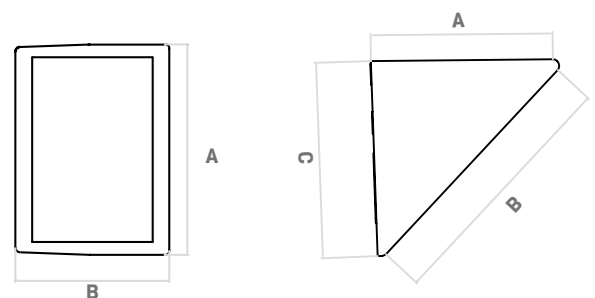

* הנתונים המובאים כאן נועדו למטרות מידע בלבד והם עשויים להשתנות ללא הודעה מוקדמת. ט.ל.ח.