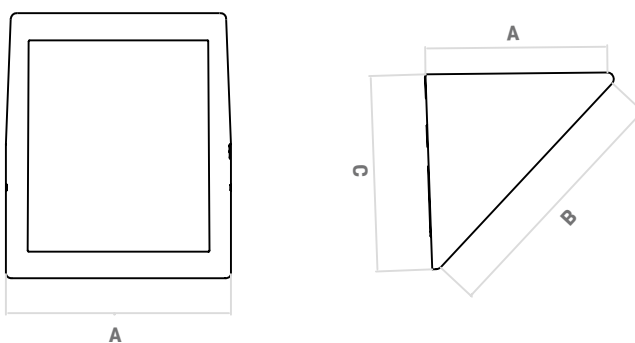

* הנתונים המובאים כאן נועדו למטרות מידע בלבד והם עשויים להשתנות ללא הודעה מוקדמת. ט.ל.ח.