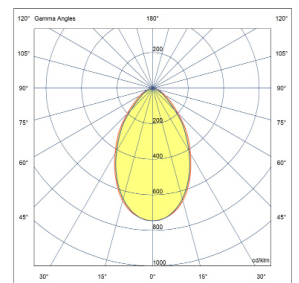

עקומת פוטומטריות:

- 220-240V 50-60 Hz
- IP20
- ta = -20°~+45°
- UGR<19
- IK05
- CRI 90
- FLICKER FREE
- CE
- תואם מפרט 08
- 5 שנות אחריות
- RG0