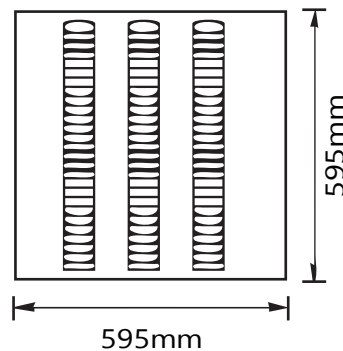

VS PURELIGHT

פאנל תקרה דקורטיבי 60 × 60

תיאור המוצר:

- גוף: פח מגלוון בציפוי היפוקסי פוליאסטר
- לדים: OSRAM/PHILIPS או ש"ע
- דרייבר: VS
- CRI: 90
- טמפרטורת צבע: בורר מצבים 3000K, 3500K, 4000K
- הספק: בורר מצבים 24W-38W

פתרון תאורה מושלם לחללים מודרניים, המשלב עיצוב מינימליסטי עם ביצועים מעולים. VS PURELIGHT כולל בורר מצבים לטמפרטורת הצבע (CCT) ולהספק – להתאמה אישית מושלמת. הוא בעל סנור נמוך במיוחד (UGR<19), המבטיח נוחות מירבית ומותאם במיוחד לסביבות עבודה, משרדים וחללי מגורים. התקנה פשוטה ותכנון עמיד בתנאי סביבה מגוונים הופכים אותו לבחירה האידיאלית לכל פרויקט תאורה.

מידות (mm)	נצילות אורית lm/w	תפוקת אור (lm)	טמפרטורת צבע CCT	הספק (W)
595*595	103-107	3193-3313	4000K	Adj.24-38

*הנתונים בטבלה מתייחסים לדגמים המופיעים בה בלבד. ניתן להזמין גופי תאורה באופטיקה / תמפי צבע / הספקים / גדלים שונים לפי דרישה. ** תיתכן סטייה של +/-10%. ט.ל.ח.

שרטוטים:

עקומת פוטומטריות:

- 220-240V 50-60 Hz
- IP20
- ta = -20°~+45°
- UGR<19
- IK05
- CRI 90
- FLICKER FREE
- CE
- תואם מפרט 08
- 5 שנות אחריות
- RG0