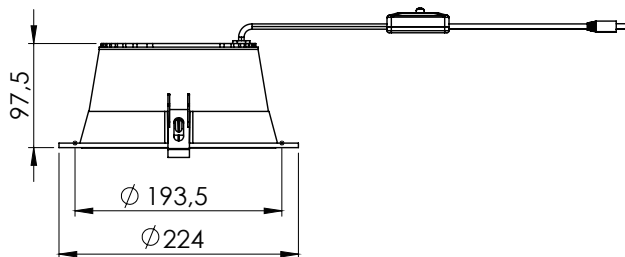

VS ESSENCE

גוף תאורה שקוע תקרה מעוצב

תיאור המוצר:

- גוף: יציקת אלומיניום
- לדים: OSRAM/PHILIPS או ש"ע
- הספק: בורר מצבים 19W-30W
- CRI: 90
- טמפרטורת צבע: בורר מצבים 3000K, 3500K, 4000K
- דרייבר: VS

גוף תאורה שקוע תקרה איכותי המשלב עיצוב אלגנטי עם ביצועים יוצאי דופן. VS ESSENCE מצויד בטמפרטורת צבע מתכווננת באמצעות מתג (3000K, 3500K, 4000K) ובהספק מתכוונן (19-30W), המציע גמישות יוצאת דופן להתאמה לצרכים מגוונים. עם סנזור נמוך במיוחד (UGR<19), הוא מבטיח נוחות ראייה מקסימלית, מה שהופך אותו לבחירה מצוינת לסביבות עבודה, משרדים וחללים ביתיים.

דגם	הספק (W)	טמפרטורת צבע CCT	תפוקת אור (lm)	נצילות אורית lm/w	מידות (mm)	cut out
ESSENCE	adj.19-30	4000K	3074-4240	106	Ø224*97.5(H)	Ø200

*הנתונים בטבלה מתייחסים לדגמים המופיעים בה בלבד. ניתן להזמין גופי תאורה באופטיקה / טמפר צבע / הספקים / גדלים שונים לפי דרישה. ** תיתכן סטייה של 10%-. ט.ל.ח.

שרטוטים:

עקומות פוטומטריות:

- 220-240V 50-60 Hz
- IP40
- ta = -20°-+45°
- UGR<19
- IK05
- CRI 90
- FLICKER FREE
- CE
- תואם מפרט 08
- 5 שנות אחריות
- RG0