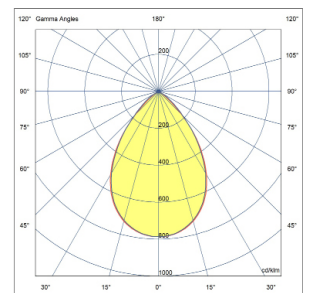

עקומות פוטומטריות:

- 220-240V 50-60 Hz
- IP40
- ta = -20°-+45°
- UGR<19
- IK05
- CRI 90
- FLICKER FREE
- CE
- תואם מפרט 08
- 5 שנות אחריות
- RG0