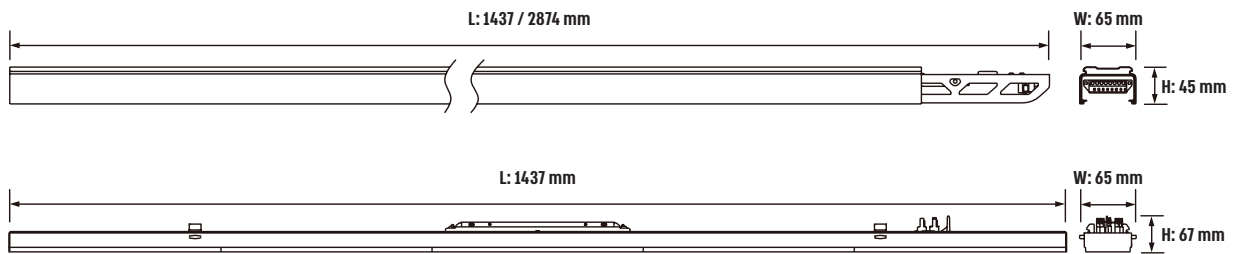

### תיאור המוצר:

- גמישות מירבית: מגוון גופים הניתנים לחיבור קל ונוח לפס צבירה עם אפשרות לשינוי מקום.
- מגוון אפשרויות התקנה - צמוד תקרה או תלוי.
- מגוון אופטיקות ואפשרויות שליטה על סינור.
- אפשרות לחיבור עד 60 גופי תאורה על פס אחד.
- נצילות גבוהה 170lm/w.
- עד 21,000 לומן ל-150 ס"מ.
- אפשרות לבקר DALI ולתאורת חירום אינטגרלית על הפס.
- אטום למים ולאבק (IP54).

\* הנתונים בטבלה מתייחסים לדגמים המופיעים בה בלבד. ניתן להזמין גופי תאורה באופטיקה / טמפי צבע / הספקים / גדלים שונים לפי דרישה. \*\* תיתכן סטייה של +/-10% .ט.ח.

טמפרטורת צבע:

### עקומות פוטומטריות:

220-240V 50-60 Hz
PF>92%
ta= 40°C
L90> 60,000 Hours
IP54
SDCM<3
RG0
TM21
LM80
CB
ISO 9001:2015 CERTIFIED COMPANY

\* הנתונים המובאים כאן נועדו למטרות מידע בלבד והם עשויים להשתנות ללא הודעה מוקדמת. ט.ח.

## שרטוטים: