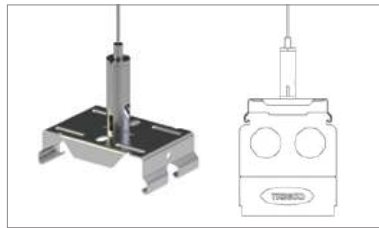

שרטוטים:

אביזרים לתלייה:

כבל פלדה

אביזרים נלווים זמינים: