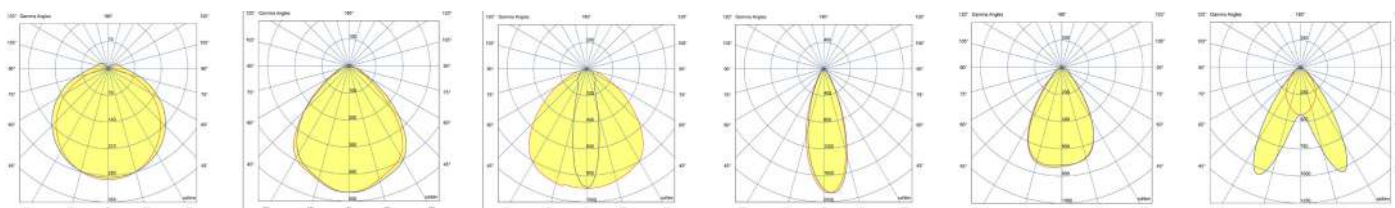

220-240V 50-60 Hz
PF>92%
ta= 40°C
L90> 60,000 Hours
IP54
SDCM<3
RG0
TM21
LM80
CB
ISO 9001:2015 CERTIFIED COMPANY

* הנתונים המובאים כאן נועדו למטרות מידע בלבד והם עשויים להשתנות ללא הודעה מוקדמת. ט.ח.