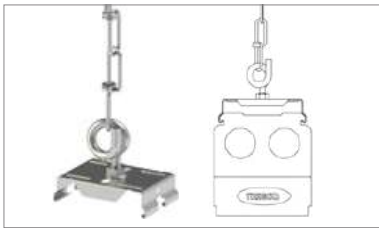

שרטוטים:

אביזרים לתלייה:

שרשרת

אביזרים נלווים זמינים: