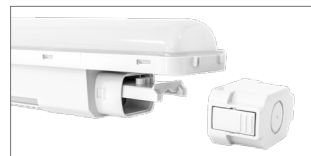

תיאור המוצר:

- גוף מקצועי מעוצב להתקנה, לקבלת רצף תאורה.
- עמיד למים ולאבק (IP65).
- חיבור הגופים הוא בקליק, עם מחברים מהירים.
- מסירות צבע (CRI 90).
- בעל נצילות אנרגיה גבוהה המאפשרת חסכון אנרגטי (100lm/W).
- תכס לתקרה מנירוסטה.

נתונים טכניים:

- גוף: בסיס וכיסוי PC.
- כיסוי אופל.
- לדים: PHILIPS/ OSRAM או ש"ע.
- טמפי' צבע: 4000K (3000K, 5000K לפי דרישה).
- הספק: 18W, 36W, 48W.
- רמת איטמות: IP65.
- עמידות בהולם מכאני: IK10.
- צורת התקנה: צמוד תקרה, אפשר ברצף.
- צבע: לבן.
- דרייבר: VS.

VS PROLINE SYSTEM

מערכת תאורה, מוגנת מים להתקנה ברצף. גוף תאורה מודולרי להתקנה בשרשוק בטכנולוגיה מתקדמת, המיועד במיוחד למחסנים, חניונים, מפעלים, חללים תעשייתיים גדולים ותחנות רכבת. ל-PROLINE VS עמידות גבוהה ואורך חיים ארוך, והוא מאפשר חיבור מהיר של עד 90 גופי תאורה, עם כבל העובר דרכם, בהזנה אחת - מה שמקל משמעותית על ההתקנה ועל התחזוקה של מערכת התאורה.