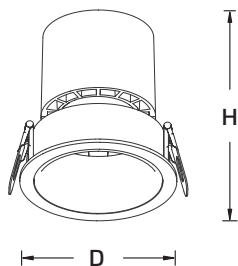

EH-V5

תיאור המוצר:

- מתאים למגוון יישומים: מלונות, מוזיאונים, ספריות, מסדרונות, חנויות ועוד.
- אפשרות הטייה של זווית האור עד 30°.

נתונים טכניים:

- חומר: אלומיניום בהזרקה.
- דרייבר: VS.
- לדים: PHILIPS / OSRAM או ש"ע.
- מסירות צבע: CRI>90.
- צבעים: לבן / שחור.
- הספק: 6/12/20/30 W.
- רמת איטמות: IP20.
- טמפ' צבע: 4000K, 3000.
- אלומות אור: 24°, 38°, 55°.

VS AMBIENT

גוף תאורה עגול מתכוונן שקוע תקרה

גוף התאורה VS AMBIENT בעל עיצוב אלגנטי, עדין וקומפקט וניתן להטייה. זהו גוף שקוע תקרה ברמת סנזור נמוכה בזכות עומק מקור האור, לפיזור אור מדויק. ל-VS AMBIENT מגוון אלומות אור.

אביזרים נלווים זמינים:

רפלקטור לבן. צבעים נוספים זמינים עפ"י דרישה: שחור, כסף, זהב, שחור בגווני מט או מבריק.

תפוקת אור (lm)	קוטר שקע CUT OUT (מ"מ)	קוטר-גובה (מ"מ)	טמפרטורת צבע	הספק (W)
350	55	65x78	4000K	6
840	75	85x90	4000K	12
1300	75	85x105	4000K	20
2400	95	105x117	4000K	30

* הנתונים בטבלה מתייחסים לדגמים המופיעים בה בלבד. ניתן להזמין גופי תאורה באופטיקה / טמפ' צבע / הספקים / גדלים שונים לפי דרישה. ** תיתכן סטייה של +/-10%. ט.ל.ח.

טמפרטורת צבע:

שרטוטים:

עקומות פוטומטריות:

* הנתונים המובאים כאן נועדו למטרות מידע בלבד והם עשויים להשתנות ללא הודעה מוקדמת. ט.ל.ח.