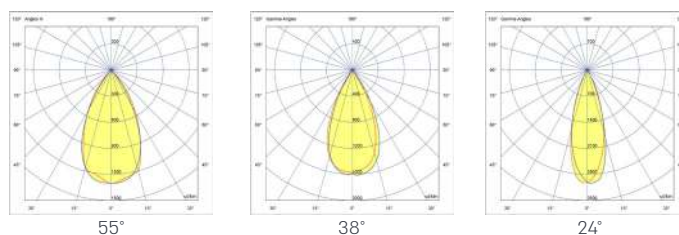

* הנתונים בטבלה מתייחסים לדגמים המופיעים בה בלבד. ניתן להזמין גופי תאורה באופטיקה / טמפ' צבע / הספקים / גדלים שונים לפי דרישה. ** תיתכן סטייה של +/-10%. ט.ל.ח.

טמפרטורת צבע:

שרטוטים:

עקומות פוטומטריות:

* הנתונים המובאים כאן נועדו למטרות מידע בלבד והם עשויים להשתנות ללא הודעה מוקדמת. ט.ל.ח.