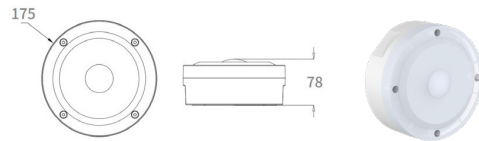

אביזרים נלווים:

- מסגרת לאטימה לדרגת IP65