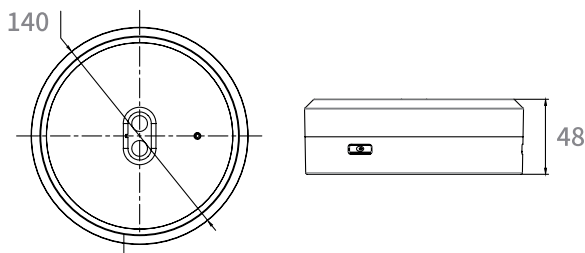

תיאור המוצר:

- מאושר על ידי פקע"ר להתקנה במקלטים וממ"דים
- תואם למפרט 08
- סוללת ליתיום לעמידות בטמפרטורות גבוהות
- זמן עבודה בחירום: 180 דקות
- בדיקה עצמית על פי תקן EN 62034
- זמין בדגם IP65 בתוספת מסגרת לאטימה

תכונות טכניות:

- **גוף:** גוף PC כבה מאליו עם גוף קירור מאלומיניום יצוק לניהול חום אופטימלי. סוללת ליתיום לעמידות בטמפ' גבוהות.
- **דרייבר:** אלקטרוני. זמין בדגם DALI לחיבור למערכת חירום מרכזית.
- **לדים:** SAMSUNG
- **אפשרויות אופטיקה:** עגולה או אובלית.
- **מקדם מסירת צבע:** CRI>80
- **אחריות:** 5 שנים לגוף התאורה. 3 שנים לסוללה.

SHIRA 2

גוף תאורת חירום להתמצאות

גוף תאורת חירום שירה 2 הינו לד מילוט צמוד תקרה איכותי להתמצאות במקרה של נפילת מתח. השירה 2 הינו גוף תאורה חד תכליתי מתקדם הכולל בדיקה עצמית (Auto Test) בנוסף ללחצן לבדיקה ידנית. העיצוב המיוחד של השירה 2 מאפשר התקנה קלה ונוחה על תקרות חשופות ומתחת לתעלות רשת. ניתן להזמין גופי תאורת חירום המתאימים לעבודה עם מערכת בקרת תאורת חירום בתקשורת DALI.

אביזרים נלווים:

- מסגרת לאטימה לדרגת IP65

מק"ט	דגם	קוטרא גובה (מ"מ)	אופטיקה	הספק (W)	תפוקת אור (lm)	נצילות אורית (lm/W)
908.003.003	אוטונומי	48X140	עגולה	3	240	80
908.003.004	כולל DALI	48X140	עגולה	3	240	80
908.003.005	אוטונומי	48X140	אובלית	3	240	80
908.003.006	כולל DALI	48X140	אובלית	3	240	80
908.003.004	אוטונומי	48X140	עגולה	6	400	67
908.003.005	כולל DALI	48X140	עגולה	6	400	67
908.003.006	אוטונומי	48X140	אובלית	6	400	67
908.003.007	כולל DALI	48X140	אובלית	6	400	67

* הנתונים בטבלה מתייחסים לדגמים המופיעים בה בלבד. ניתן להזמין גופי תאורה באופטיקה / טמפ' צבע / הספקים / גדלים שונים לפי דרישה.
** תיתכן סטייה של +/-10% ט.ל.ח.

שרטוטים:

עקומות פוטומטריות:

אובלית

עגולה