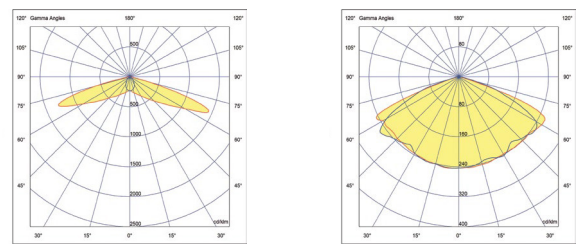

עקומות פוטומטריות:

אובלית

עגולה